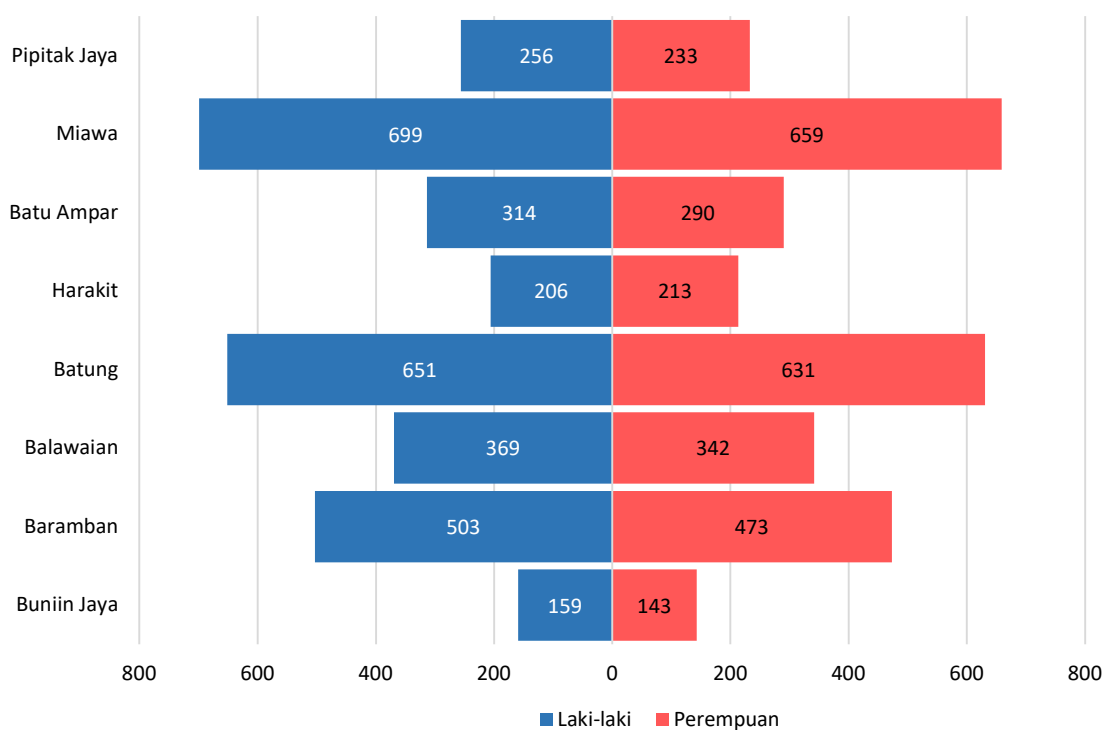

Tabel 5.2.7 Agregat Data Jumlah Penduduk per Desa/Kelurahan Kecamatan Piani Tahun 2021.

No.	Desa/Kelurahan	Laki-laki (L)	Perempuan (P)	Jumlah	Persentase (%)	Rasio (L:P)
(1)	(2)	(3)	(4)	(5)	(6)	(7)
1	Pipitak Jaya	256	233	489	7,96%	1 : 0,910
2	Miawa	699	659	1.358	22,11%	1 : 0,943
3	Batu Ampar	314	290	604	9,84%	1 : 0,924
4	Harakit	206	213	419	6,82%	1 : 1,034
5	Batung	651	631	1.282	20,88%	1 : 0,969
6	Balawaian	369	342	711	11,58%	1 : 0,927
7	Baramban	503	473	976	15,89%	1 : 0,940
8	Buniin Jaya	159	143	302	4,92%	1 : 0,899
	Piani	3.157	2.984	6.141	100,00%	1 : 0,945

Diagram 5.2.7 Jumlah Penduduk Per Desa/Kelurahan di Kecamatan Piani Tahun 2021.