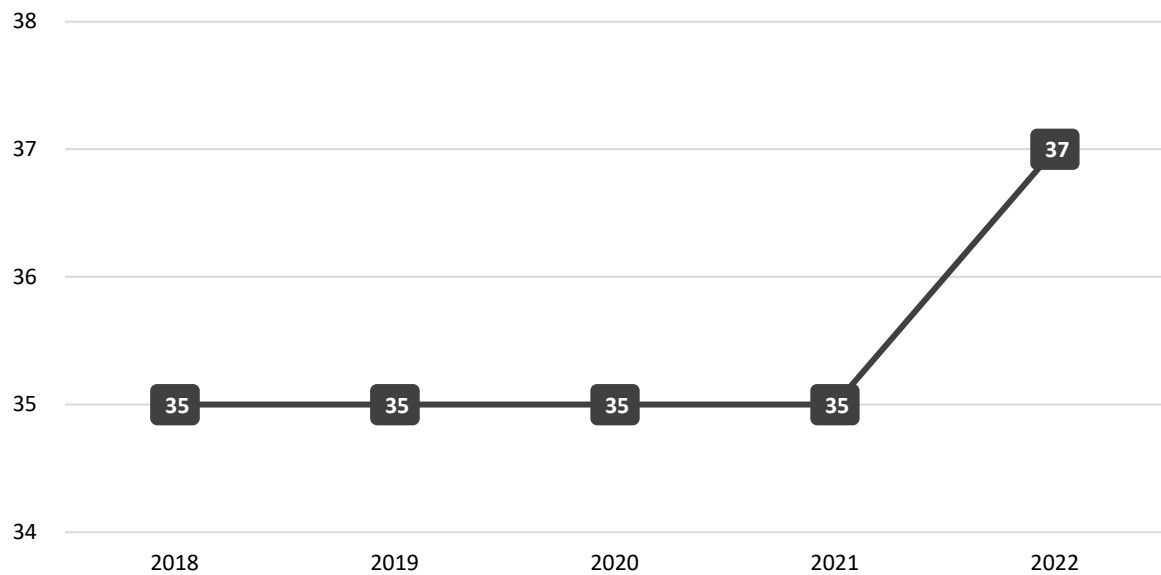

**Tabel 7.3** Jumlah Pasar Menurut Kecamatan di Kabupaten Tapin Tahun 2018 - 2022.

No.	Kecamatan	Tahun				
		2018	2019	2020	2021	2022
(1)	(2)	(3)	(4)	(5)	(6)	(7)
1	Binuang	1	1	1	1	2
2	Hatungun	4	4	4	4	5
3	Tapin Selatan	4	4	4	4	4
4	Salam Babaris	7	7	7	7	7
5	Tapin Tengah	3	3	3	3	3
6	Bungur	1	1	1	1	1
7	Piani	3	3	3	3	3
8	Lokpaikat	1	1	1	1	1
9	Tapin Utara	2	2	2	2	2
10	Bakarangan	2	2	2	2	2
11	Candi Laras Selatan	3	3	3	3	3
12	Candi Laras Utara	4	4	4	4	4
<b>Tapin</b>		<b>35</b>	<b>35</b>	<b>35</b>	<b>35</b>	<b>37</b>