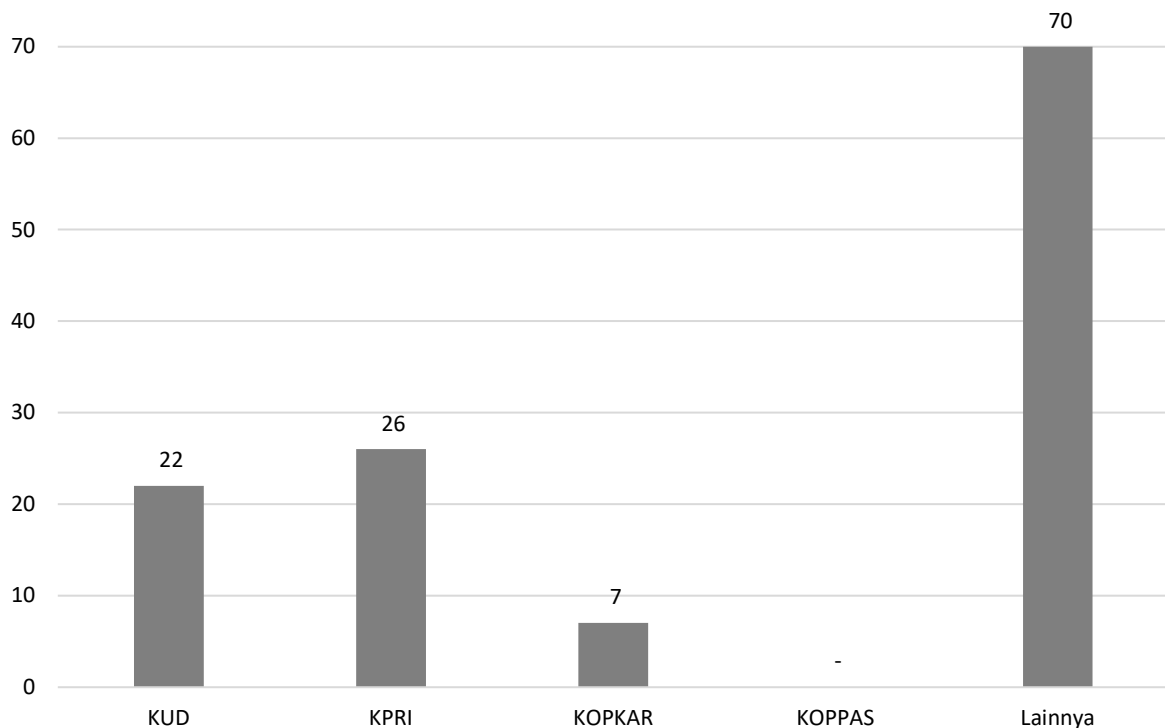

**Tabel 27.8** Jumlah Koperasi Menurut Jenis Koperasi dan Kecamatan di Kabupaten Tapin Tahun 2022.

No.	Kecamatan	Jenis Koperasi					Jumlah
		KUD	KPRI	KOPKAR	KOPPAS	Lainnya	
(1)	(2)	(3)	(4)	(5)	(6)	(7)	(8)
1	Binuang	-	2	-	-	11	13
2	Hatungun	-	-	-	-	1	1
3	Tapin Selatan	2	1	1	-	9	13
4	Salam Babaris	1	-	-	-	2	3
5	Tapin Tengah	4	2	-	-	2	8
6	Bungur	1	-	1	-	5	7
7	Piani	4	-	-	-	1	5
8	Lokpaikat	2	-	-	-	3	5
9	Tapin Utara	3	21	4	-	23	51
10	Bakarangan	1	-	-	-	2	3
11	Candi Laras Selatan	1	-	1	-	2	4
12	Candi Laras Utara	3	-	-	-	9	12
	<b>Tapin</b>	<b>22</b>	<b>26</b>	<b>7</b>	<b>-</b>	<b>70</b>	<b>125</b>

**Diagram 27.8** Jumlah Koperasi Menurut Jenis Koperasi di Kabupaten Tapin Tahun 2022.