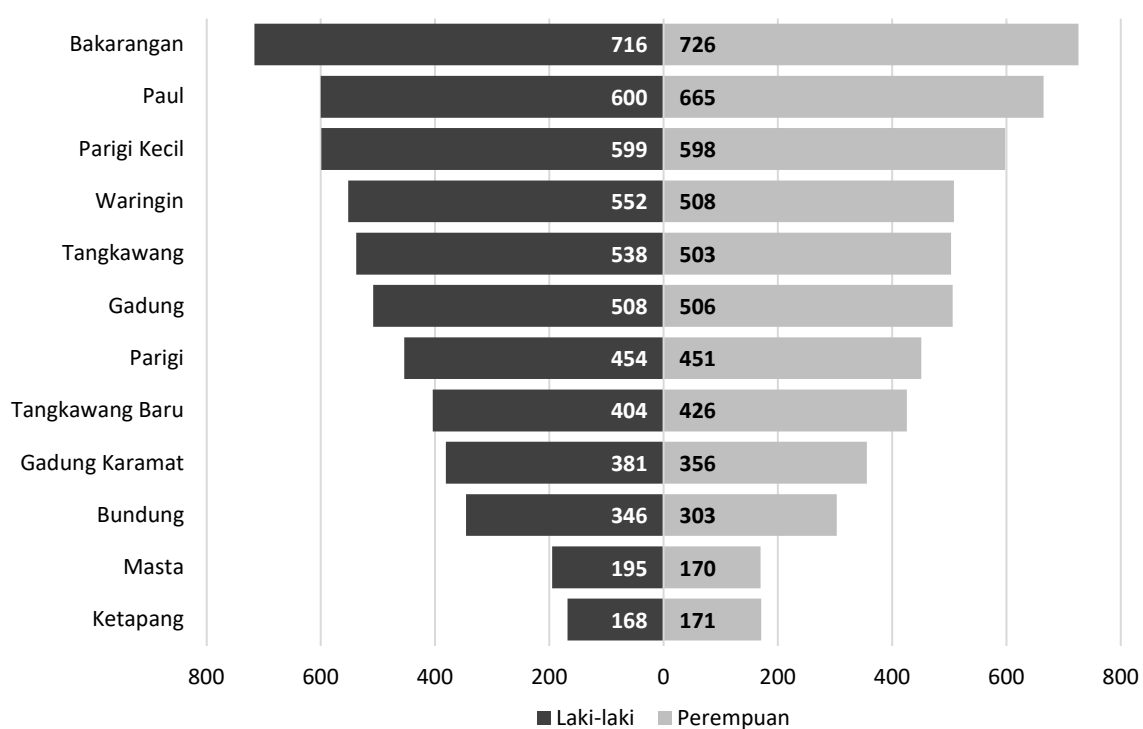

Tabel 6.2.10 Agregat Jumlah Penduduk per Desa/Kelurahan Kecamatan Bakarangan Tahun 2022.

No.	Desa / Kelurahan	Jenis Kelamin		Jumlah (L+P)	Persentase (%)	Rasio (L:P)
		Laki-laki (L)	Perempuan (P)			
(1)	(2)	(3)	(4)	(5)	(6)	(7)
1	Parigi Kecil	599	598	1.197	11,04	1 : 1,00
2	Bakarangan	716	726	1.442	13,30	1 : 1,01
3	Parigi	454	451	905	8,35	1 : 0,99
4	Paul	600	665	1.265	11,67	1 : 1,11
5	Gadung	508	506	1.014	9,35	1 : 1,00
6	Bundung	346	303	649	5,98	1 : 0,88
7	Tangkawang	538	503	1.041	9,60	1 : 0,93
8	Waringin	552	508	1.060	9,77	1 : 0,92
9	Gadung Karamat	381	356	737	6,80	1 : 0,93
10	Masta	195	170	365	3,37	1 : 0,87
11	Ketapang	168	171	339	3,13	1 : 1,02
12	Tangkawang Baru	404	426	830	7,65	1 : 1,05
	Bakarangan	5.461	5.383	10.844	100	1 : 0,99

Diagram 6.2.10 Jumlah Penduduk per Desa / Kelurahan menurut Jenis Kelamin di Kecamatan Bakarangan Tahun 2022.