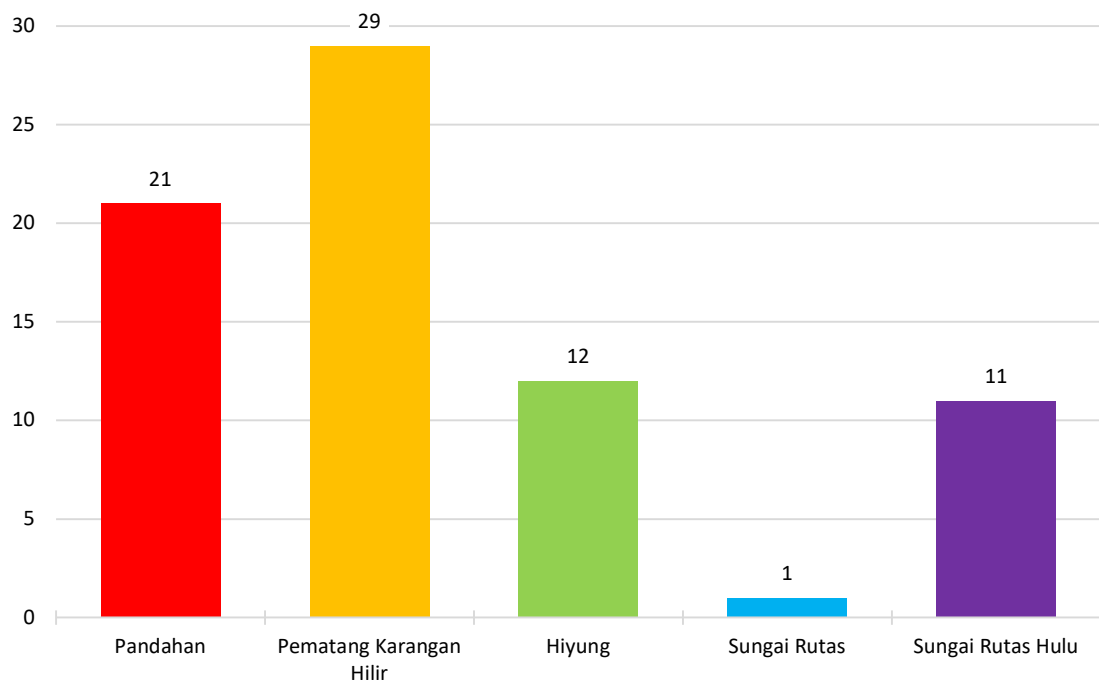

Data Relokasi Rumah di Bantaran Sungai, di Kabupaten Tapin Tahun 2021.

No.	Kecamatan	No.	Desa/Kelurahan	Jumlah Alokasi
(1)	(2)	(3)	(4)	(5)
1	Tapin Tengah	1	Pandahan	21
		2	Pematang Karang Hilir	29
		3	Hiyung	12
2	Candi Laras Selatan	1	Sungai Rutas	1
		2	Sungai Rutas Hulu	11
Total				74

Diagram Data Relokasi Rumah di Bantaran Sungai, di Kabupaten Tapin Tahun 2021.