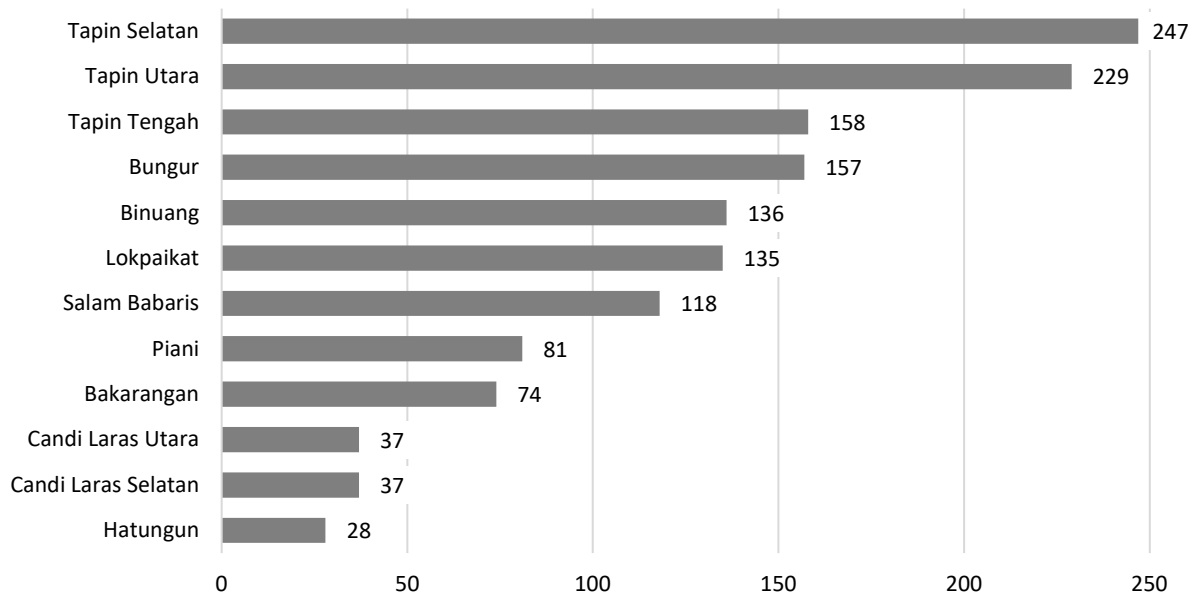

Tabel 17.1 Data Pencari Kerja menurut Kecamatan dan Jenis Kelamin di Kabupaten Tapin Tahun 2022.

No.	Kecamatan	Jenis Kelamin		Jumlah
		Laki-laki	Perempuan	
(1)	(2)	(3)	(4)	(5)
1	Binuang	101	35	136
2	Hatungun	23	5	28
3	Tapin Selatan	184	63	247
4	Salam Babaris	89	29	118
5	Tapin Tengah	104	54	158
6	Bungur	120	37	157
7	Piani	70	11	81
8	Lokpaikat	89	46	135
9	Tapin Utara	136	93	229
10	Bakarangan	50	24	74
11	Candi Laras Selatan	29	8	37
12	Candi Laras Utara	29	8	37
Tapin		1.024	413	1.437