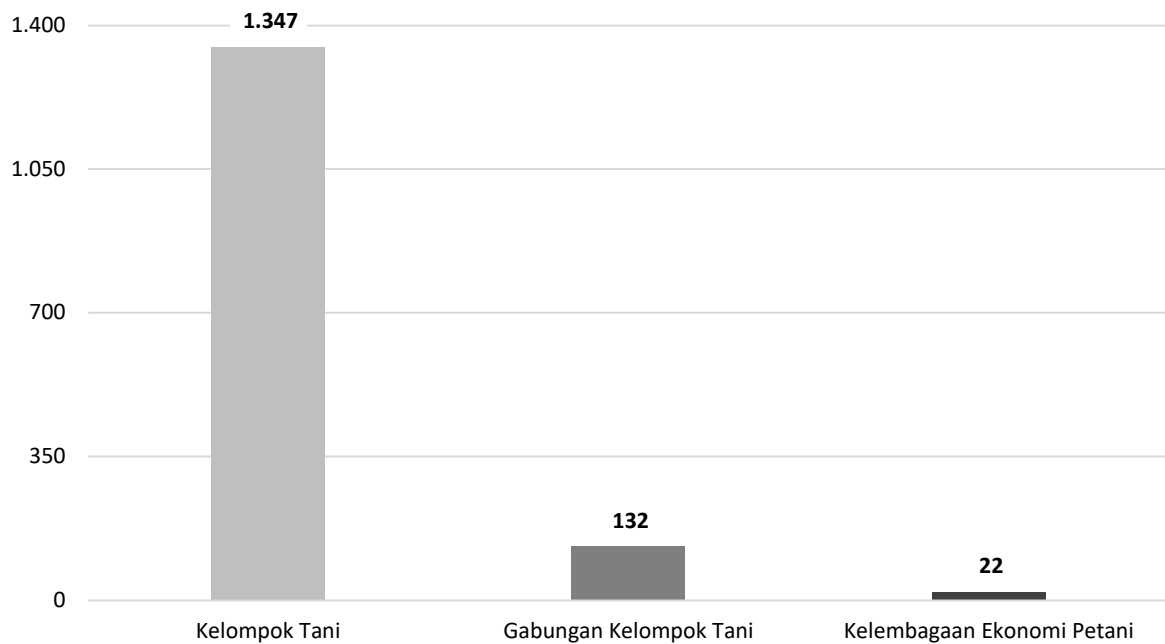

Tabel 16.1 Data Jumlah Kelompok Tani, Gabungan Kelompok Tani dan Kelembagaan Ekonomi Petani per Kecamatan di Kabupaten Tapin Tahun 2022.

No.	Kecamatan	Kelompok Tani	Gabungan Kelompok Tani	Kelembagaan Ekonomi Petani
(1)	(2)	(3)	(4)	(5)
1	Binuang	84	9	4
2	Hatungun	74	8	-
3	Tapin Selatan	141	11	1
4	Salam Babaris	96	6	-
5	Tapin Tengah	177	16	2
6	Bungur	78	12	2
7	Piani	59	8	1
8	Lokpaikat	82	9	3
9	Tapin Utara	101	16	1
10	Bakarangan	117	12	1
11	Candi Laras Selatan	128	12	1
12	Candi Laras Utara	187	13	-
13	Belum di Petakan BP3K	23	-	6
	Total	1.347	132	22

Diagram 16.1 Jumlah Kelompok Tani, Gabungan Kelompok Tani dan Kelembagaan Kelompok Petani di Kabupaten Tapin Tahun 2022.