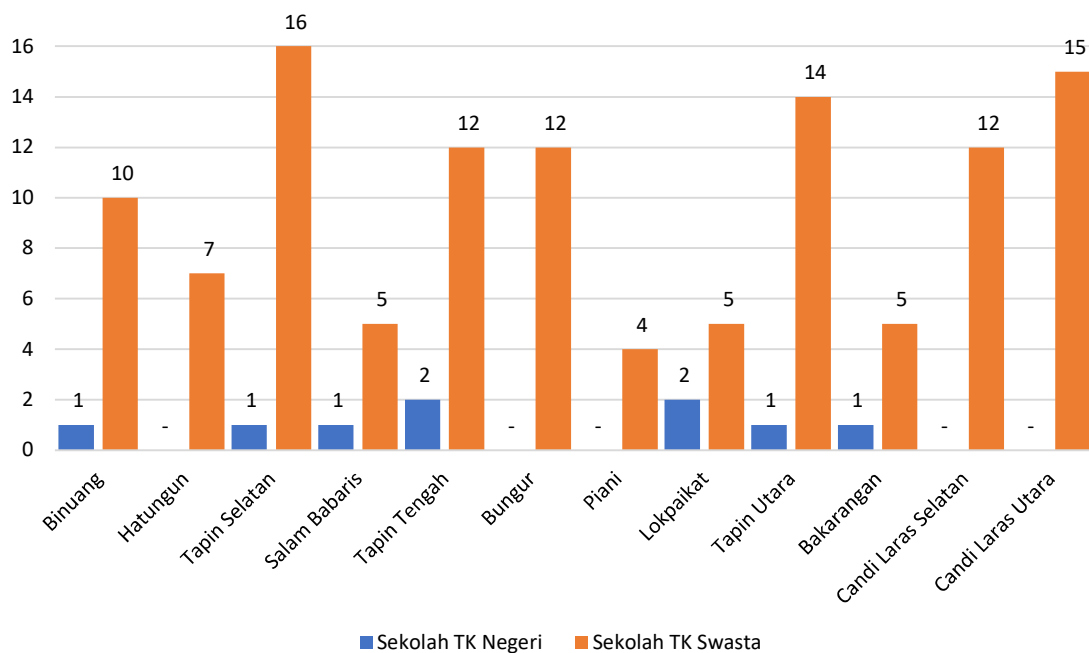

Tabel 12.1.1 Jumlah Sekolah Taman Kanak-kanak (TK) Negeri dan Swasta menurut Kecamatan di Kabupaten Tapin Tahun Ajaran 2021/2022.

No.	Kecamatan	Sekolah TK Negeri	Sekolah TK Swasta	Jumlah
(1)	(2)	(3)	(4)	(5)
1	Binuang	1	10	11
2	Hatungun	-	7	7
3	Tapin Selatan	1	16	17
4	Salam Babaris	1	5	6
5	Tapin Tengah	2	12	14
6	Bungur	-	12	12
7	Piani	-	4	4
8	Lokpaikat	2	5	7
9	Tapin Utara	1	14	15
10	Bakarangan	1	5	6
11	Candi Laras Selatan	-	12	12
12	Candi Laras Utara	-	15	15
	Tapin	9	117	126

Diagram 12.1.1 Jumlah Sekolah Taman Kanak-kanak (TK) Negeri dan Swasta menurut Kecamatan di Kabupaten Tapin Tahun Ajaran 2021/2022.