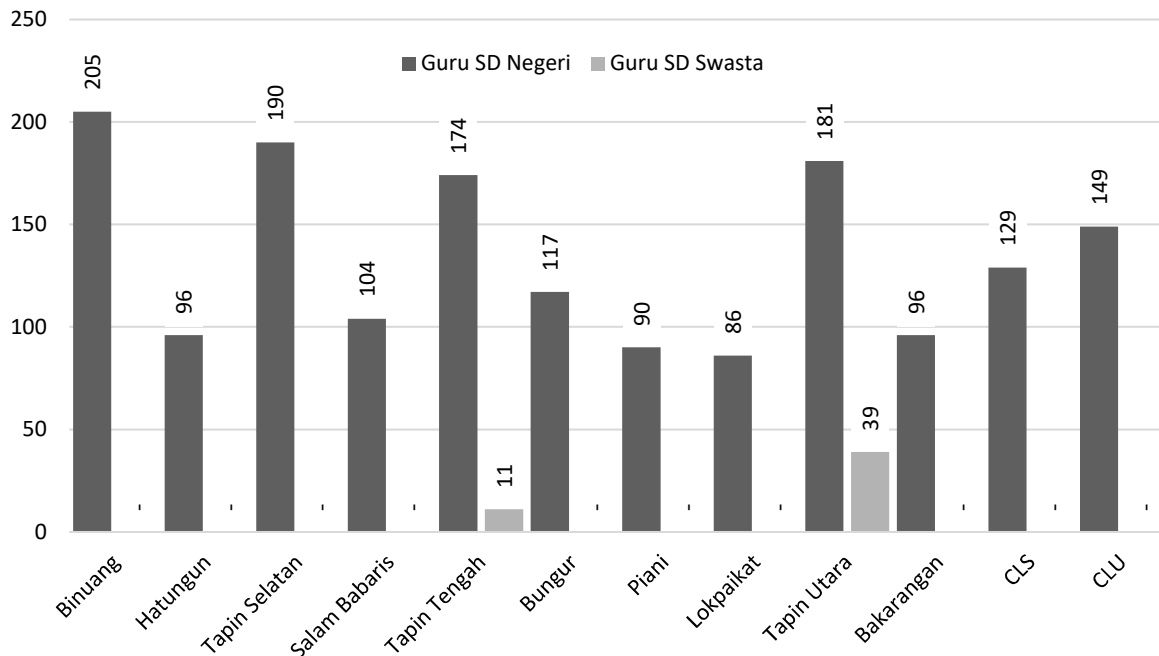

Tabel 13.2.1.2 Jumlah Guru Sekolah Dasar (SD) Negeri dan Swasta menurut Kecamatan Kabupaten Tapin Tahun Ajaran 2022/2023.

No.	Kecamatan	Guru SD Negeri	Guru SD Swasta	Jumlah
(1)	(2)	(3)	(4)	(5)
1	Binuang	205	-	205
2	Hatungun	96	-	96
3	Tapin Selatan	190	-	190
4	Salam Babaris	104	-	104
5	Tapin Tengah	174	11	185
6	Bungur	117	-	117
7	Piani	90	-	90
8	Lokpaikat	86	-	86
9	Tapin Utara	181	39	220
10	Bakarangan	96	-	96
11	Candi Laras Selatan	129	-	129
12	Candi Laras Utara	149	-	149
Tapin		1.617	50	1.667