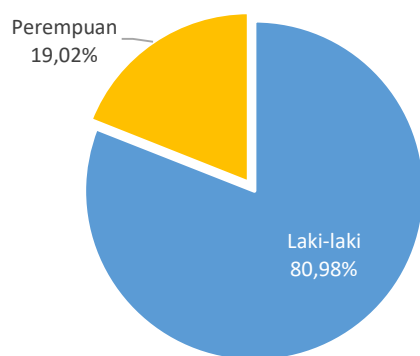

Tabel 17.1 Daftar Pencari Kerja menurut Jenis Kelamin di Kabupaten Tapin Tahun 2021.

No.	Kecamatan	Laki-laki	Perempuan	Jumlah
(1)	(2)	(3)	(4)	(5)
1	Binuang	115	43	158
2	Hatungun	16	5	21
3	Tapin Selatan	160	27	187
4	Salam Babaris	94	27	121
5	Tapin Tengah	66	17	83
6	Bungur	79	12	91
7	Piani	41	6	47
8	Lokpaikat	88	13	101
9	Tapin Utara	91	31	122
10	Bakarangan	42	8	50
11	Candi Laras Selatan	20	4	24
12	Candi Laras Utara	31	5	36
Jumlah		843	198	1.041
Persentase		80,98%	19,02%	100,00%

Diagram 17.1.a Jumlah Pencari Kerja di Kabupaten Tapin Tahun 2021.

Diagram 17.1.b

Persentase Pencari Kerja berdasarkan Jenis Kelamin di Kabupaten Tapin Tahun 2021.