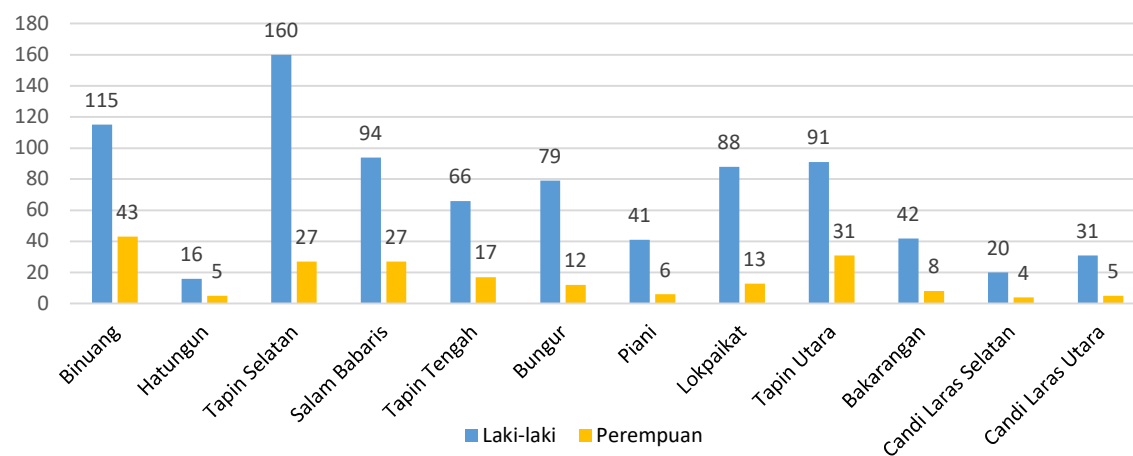

Tabel 17.1 Daftar Pencari Kerja menurut Jenis Kelamin di Kabupaten Tapin Tahun 2021.

No.	Kecamatan	Laki-laki	Perempuan	Jumlah
(1)	(2)	(3)	(4)	(5)
1	Binuang	115	43	158
2	Hatungun	16	5	21
3	Tapin Selatan	160	27	187
4	Salam Babaris	94	27	121
5	Tapin Tengah	66	17	83
6	Bungur	79	12	91
7	Piani	41	6	47
8	Lokpaikat	88	13	101
9	Tapin Utara	91	31	122
10	Bakarangan	42	8	50
11	Candi Laras Selatan	20	4	24
12	Candi Laras Utara	31	5	36
Jumlah		843	198	1.041
Persentase		80,98%	19,02%	100,00%

Diagram 17.1.a Jumlah Pencari Kerja di Kabupaten Tapin Tahun 2021.

Diagram 17.1.b

Persentase Pencari Kerja berdasarkan Jenis Kelamin di Kabupaten Tapin Tahun 2021.