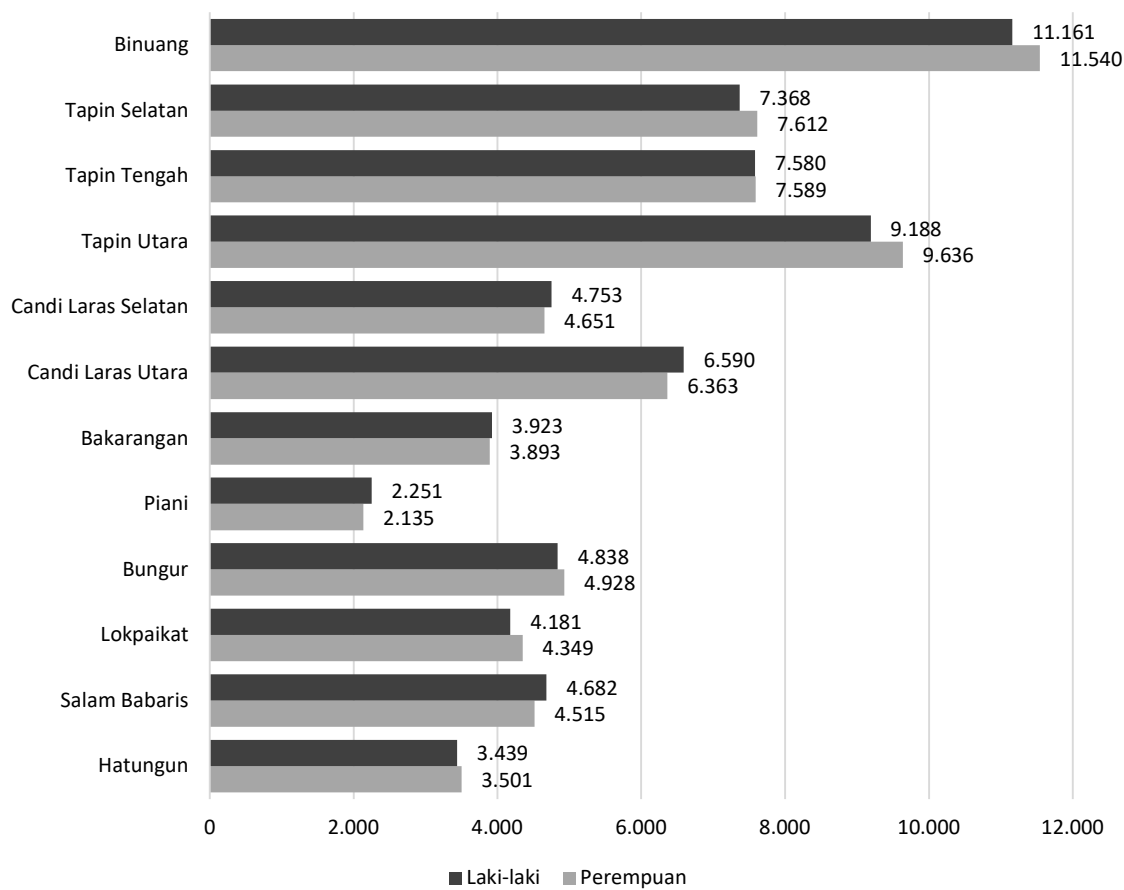

**Tabel 5.7** Jumlah Wajib KTP Elektronik Kabupaten Tapin Tahun 2021.

No.	Kecamatan	Laki-laki	Perempuan	Jumlah
(1)	(2)	(3)	(4)	(5)
1	Binuang	11.161	11.540	22.701
2	Tapin Selatan	7.368	7.612	14.980
3	Tapin Tengah	7.580	7.589	15.169
4	Tapin Utara	9.188	9.636	18.824
5	Candi Laras Selatan	4.753	4.651	9.404
6	Candi Laras Utara	6.590	6.363	12.953
7	Bakarangan	3.923	3.893	7.816
8	Piani	2.251	2.135	4.386
9	Bungur	4.838	4.928	9.766
10	Lokpaikat	4.181	4.349	8.530
11	Salam Babaris	4.682	4.515	9.197
12	Hatungun	3.439	3.501	6.940
	<b>Total</b>	<b>69.954</b>	<b>70.712</b>	<b>140.666</b>

**Diagram 5.7** Jumlah Wajib KTP Elektronik per Kecamatan di Kabupaten Tapin Tahun 2021.