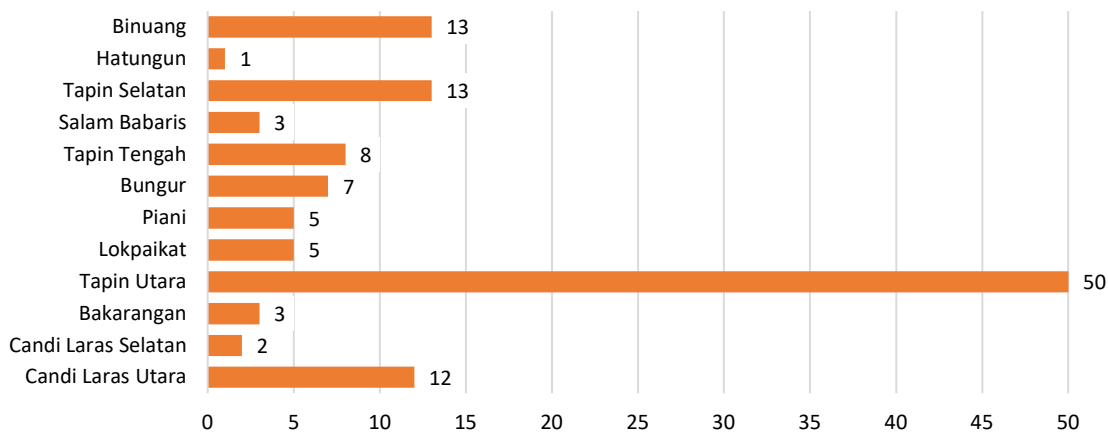

Tabel 27.1.1 Jumlah Koperasi Menurut Jenis Koperasi dan Kecamatan di Kabupaten Tapin Tahun 2021.

No.	Kecamatan	Jenis Koperasi					Jumlah
		KUD	KPRI	KOPKAR	KOPPAS	Lainnya	
(1)	(2)	(3)	(4)	(5)	(6)	(7)	(8)
1	Binuang	-	2	-	-	11	13
2	Hatungun	-	-	-	-	1	1
3	Tapin Selatan	2	1	1	-	9	13
4	Salam Babaris	1	-	-	-	2	3
5	Tapin Tengah	4	2	-	-	2	8
6	Bungur	1	-	1	-	5	7
7	Piani	4	-	-	-	1	5
8	Lokpaikat	2	-	-	-	3	5
9	Tapin Utara	3	21	4	-	22	50
10	Bakarangan	1	-	-	-	2	3
11	Candi Laras Selatan	1	-	1	-	-	2
12	Candi Laras Utara	3	-	-	-	9	12
	Tapin	22	26	7	-	67	122

Diagram 27.1.1.a Jumlah Koperasi Menurut Jenis Koperasi di Kabupaten Tapin Tahun 2021.

Diagram 27.1.1.b Jumlah Koperasi Menurut Kecamatan di Kabupaten Tapin Tahun 2021.