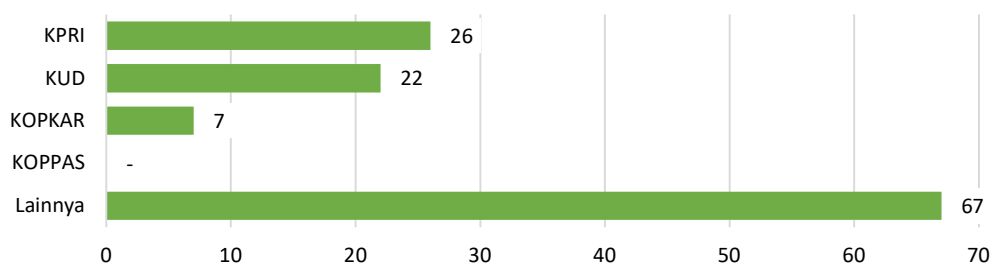

Tabel 27.1.1 Jumlah Koperasi Menurut Jenis Koperasi dan Kecamatan di Kabupaten Tapin Tahun 2021.

No.	Kecamatan	Jenis Koperasi					Jumlah
		KUD	KPRI	KOPKAR	KOPPAS	Lainnya	
(1)	(2)	(3)	(4)	(5)	(6)	(7)	(8)
1	Binuang	-	2	-	-	11	13
2	Hatungun	-	-	-	-	1	1
3	Tapin Selatan	2	1	1	-	9	13
4	Salam Babaris	1	-	-	-	2	3
5	Tapin Tengah	4	2	-	-	2	8
6	Bungur	1	-	1	-	5	7
7	Piani	4	-	-	-	1	5
8	Lokpaikat	2	-	-	-	3	5
9	Tapin Utara	3	21	4	-	22	50
10	Bakarangan	1	-	-	-	2	3
11	Candi Laras Selatan	1	-	1	-	-	2
12	Candi Laras Utara	3	-	-	-	9	12
	Tapin	22	26	7	-	67	122