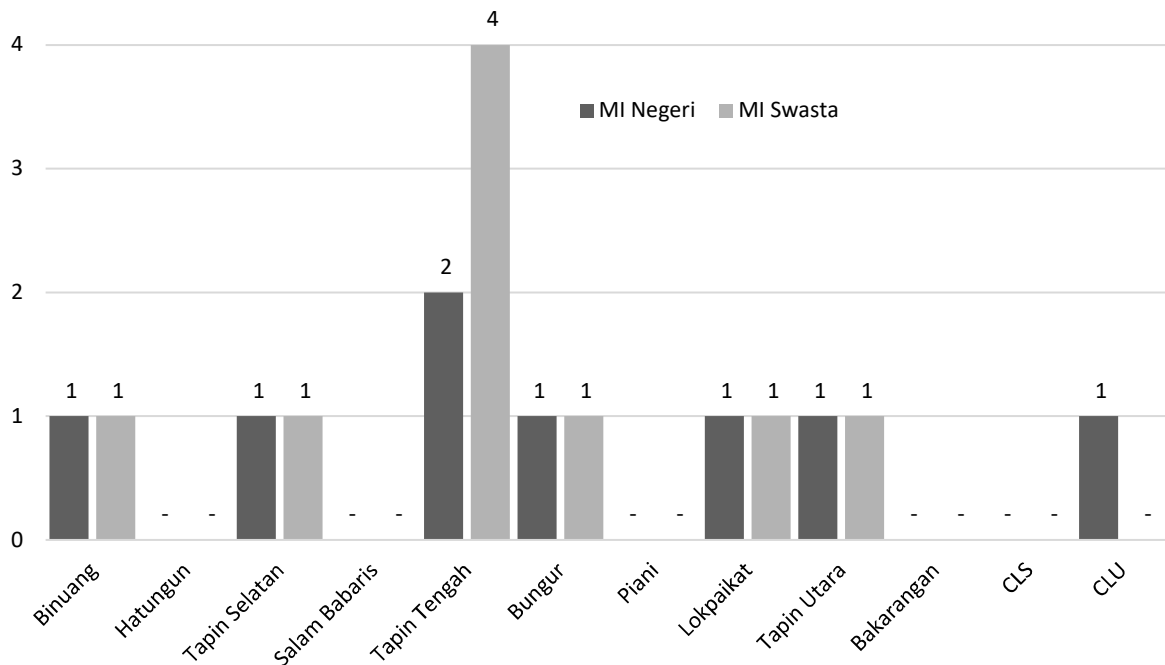

Tabel 13.2.2.1 Jumlah Madrasah Ibtidaiyah (MI) Negeri dan Swasta menurut Kecamatan di Bawah Kementerian Agama Kabupaten Tapin Tahun Ajaran 2022/2023.

No.	Kecamatan	MI Negeri	MI Swasta	Jumlah
(1)	(2)	(3)	(4)	(5)
1	Binuang	1	1	2
2	Hatungun	-	-	-
3	Tapin Selatan	1	1	2
4	Salam Babaris	-	-	-
5	Tapin Tengah	2	4	6
6	Bungur	1	1	2
7	Piani	-	-	-
8	Lokpaikat	1	1	2
9	Tapin Utara	1	1	2
10	Bakarangan	-	-	-
11	Candi Laras Selatan	-	-	-
12	Candi Laras Utara	1	-	1
Tapin		8	9	17