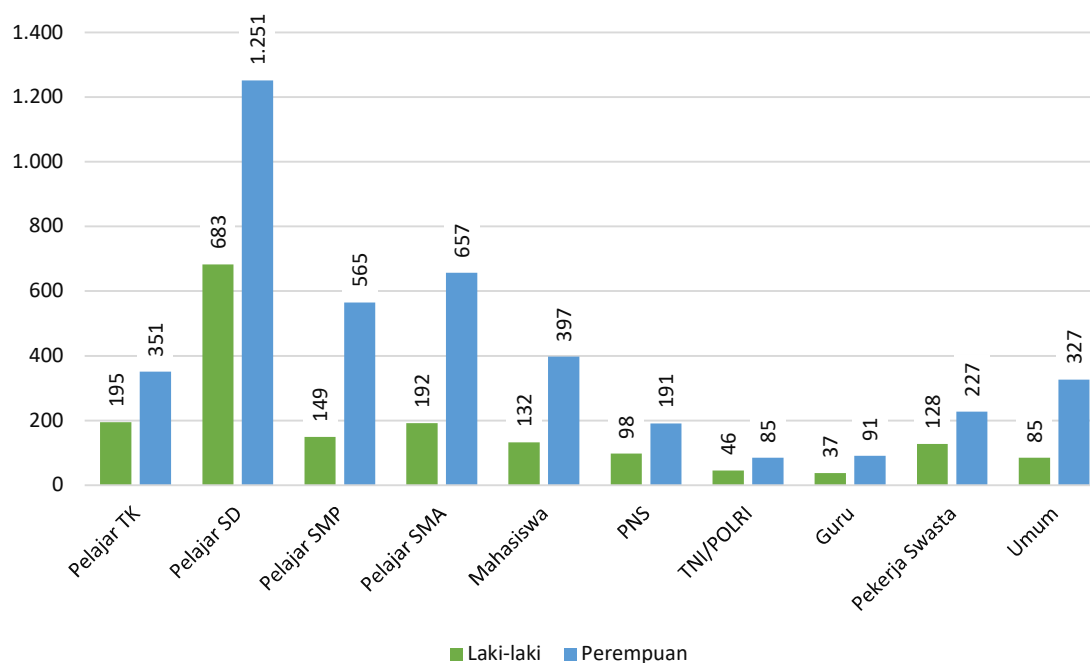

Tabel 9.3 Banyaknya Anggota Perpustakaan Daerah Menurut Profesi dan Jenis Kelamin di Kabupaten Tapin Tahun 2021.

No.	Profesi	Jenis Kelamin		Jumlah
		Laki-laki	Perempuan	
(1)	(2)	(3)	(4)	(5)
1	Pelajar TK	195	351	546
2	Pelajar SD	683	1.251	1.934
3	Pelajar SMP	149	565	714
4	Pelajar SMA	192	657	849
5	Mahasiswa	132	397	529
6	PNS	98	191	289
7	TNI/POLRI	46	85	131
8	Guru	37	91	128
9	Pekerja Swasta	128	227	355
10	Umum	85	327	412
	Jumlah	1.745	4.142	5.887

Diagram 9.3 Banyaknya Anggota Perpustakaan Daerah Menurut Profesi dan Jenis Kelamin di Kabupaten Tapin Tahun 2021.