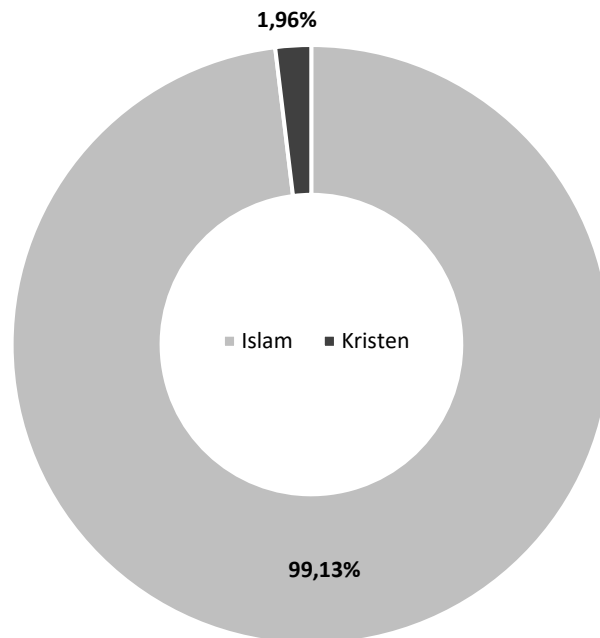

Tabel 5.8 Jumlah Perangkat Desa berdasarkan Agama di Kabupaten Tapin Tahun 2022.

No.	Kecamatan	Agama					Jumlah
		Islam	Kristen	Hindu	Budha	DLL	
(1)	(2)	(3)	(4)	(5)	(6)	(7)	(10)
1	Binuang	54	2	-	-	-	56
2	Hatungun	54	-	-	-	-	54
3	Tapin Selatan	95	-	-	-	-	95
4	Salam Babaris	39	1	-	-	-	40
5	Tapin Tengah	134	-	-	-	-	134
6	Bungur	89	-	-	-	-	89
7	Piani	49	15	-	-	-	64
8	Lokpaikat	57	-	-	-	-	57
9	Tapin Utara	76	-	-	-	-	76
10	Bakarangan	91	-	-	-	-	91
11	Candi Laras Selatan	92	-	-	-	-	92
12	Candi Laras Utara	81	-	-	-	-	71
Tapin		911	18	-	-	-	919
Persentase		99.13%	1.96%	0%	0%	0%	100%