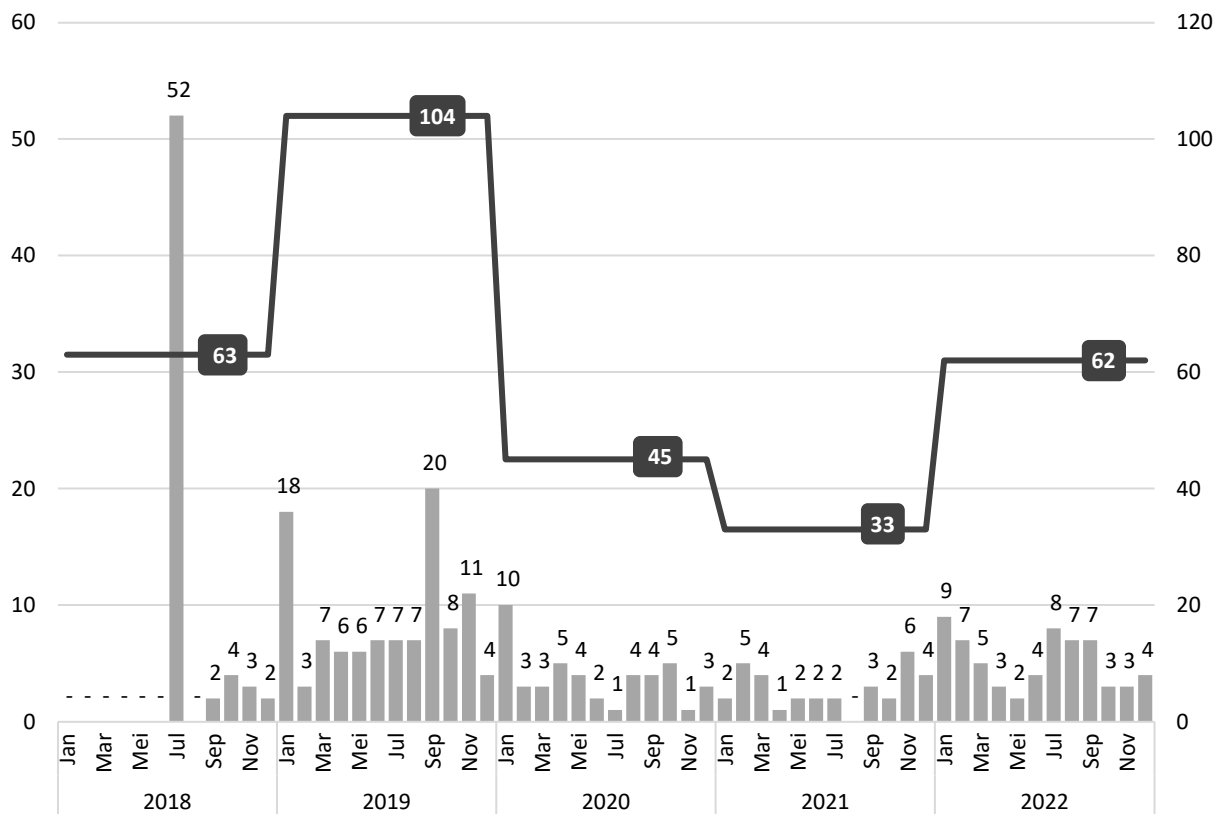

Tabel 12.1.1 Jumlah Aduan per Tahun di Aplikasi LAPOR Kabupaten Tapin Tahun 2018 - 2022.

No.	Bulan	Tahun				
		2018	2019	2020	2021	2022
(1)	(2)	(3)	(4)	(5)	(6)	(7)
1	Januari	-	18	10	2	9
2	Februari	-	3	3	5	7
3	Maret	-	7	3	4	5
4	April	-	6	5	1	3
5	Mei	-	6	4	2	2
6	Juni	-	7	2	2	4
7	Juli	52	7	1	2	8
8	Agustus	-	7	4	-	7
9	September	2	20	4	3	7
10	Oktober	4	8	5	2	3
11	November	3	11	1	6	3
12	Desember	2	4	3	4	4
Jumlah		63	104	45	33	62

Diagram 12.1.1 Jumlah Aduan per Bulan dan per Tahun di Aplikasi LAPOR Kabupaten Tapin Tahun 2018-2022.