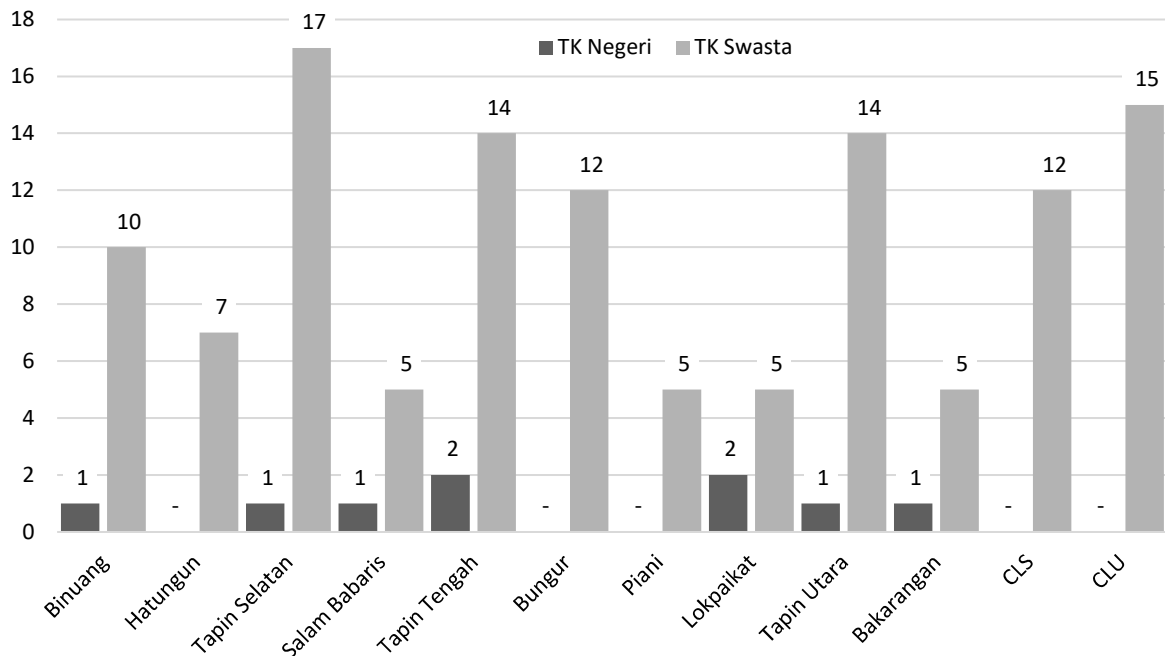

Tabel 13.1.1.1 Jumlah Taman Kanak-kanak (TK) Negeri dan Swasta menurut Kecamatan Kabupaten Tapin Tahun Ajaran 2022/2023.

No.	Kecamatan	Sekolah TK Negeri	Sekolah TK Swasta	Jumlah
(1)	(2)	(3)	(4)	(5)
1	Binuang	1	10	11
2	Hatungun	-	7	7
3	Tapin Selatan	1	17	18
4	Salam Babaris	1	5	6
5	Tapin Tengah	2	14	16
6	Bungur	-	12	12
7	Piani	-	5	5
8	Lokpaikat	2	5	7
9	Tapin Utara	1	14	15
10	Bakarangan	1	5	6
11	Candi Laras Selatan	-	12	12
12	Candi Laras Utara	-	15	15
Tapin		9	121	130

Diagram 13.1.1.1 Jumlah Taman Kanak-kanak (TK) Negeri dan Swasta menurut Kecamatan di Kabupaten Tapin Tahun Ajaran 2022/2023.