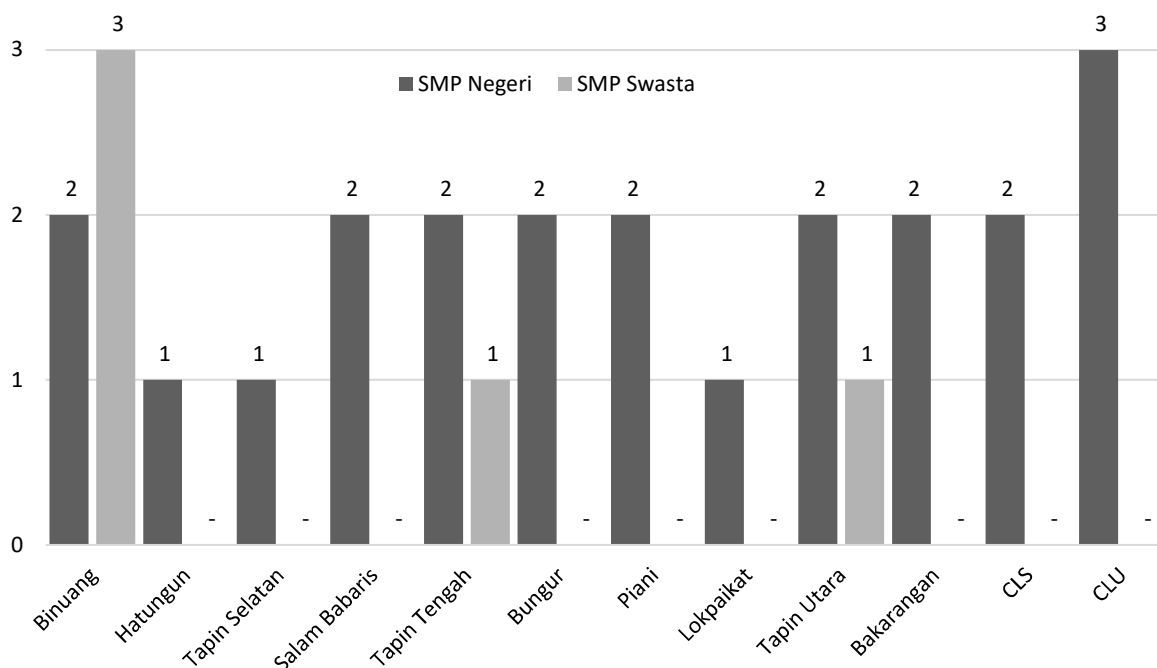

Tabel 13.3.1.1 Jumlah Sekolah Menengah Pertama (SMP) Negeri dan Swasta menurut Kecamatan Kabupaten Tapin Tahun Ajaran 2022/2023.

No.	Kecamatan	SMP Negeri	SMP Swasta	Jumlah
(1)	(2)	(3)	(4)	(5)
1	Binuang	2	3	5
2	Hatungun	1	-	1
3	Tapin Selatan	1	-	1
4	Salam Babaris	2	-	2
5	Tapin Tengah	2	1	3
6	Bungur	2	-	2
7	Piani	2	-	2
8	Lokpaikat	1	-	1
9	Tapin Utara	2	1	3
10	Bakarangan	2	-	2
11	Candi Laras Selatan	2	-	2
12	Candi Laras Utara	3	-	3
Tapin		22	5	27