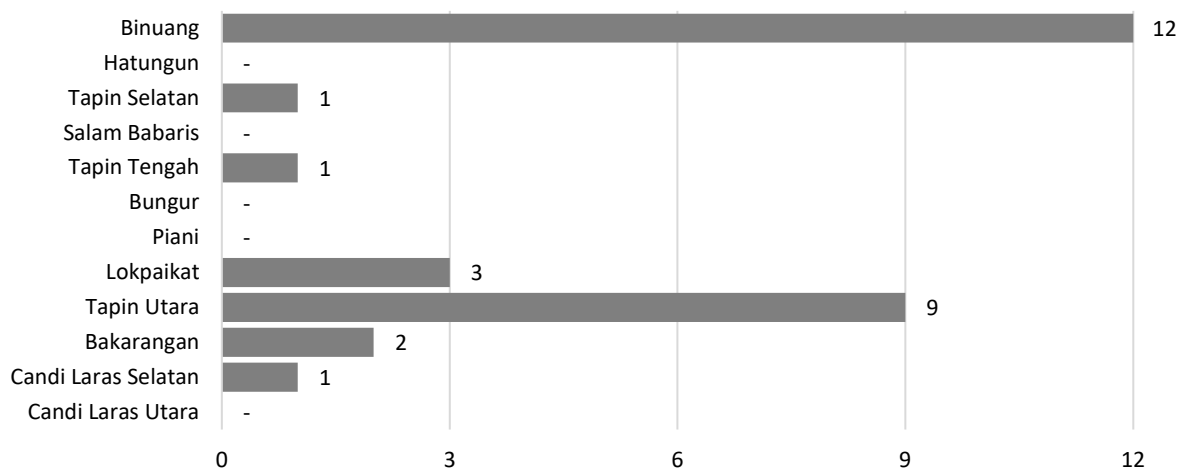

Tabel 21.1 Jumlah Tempat Pembuangan Sampah menurut Jenis per Kecamatan di Kabupaten Tapin Tahun 2022.

No.	Kecamatan	Tempat Sampah				Jumlah
		Batako	Kayu	Kontainer	Bin Komunal	
(1)	(2)	(3)	(4)	(5)	(6)	(7)
1	Binuang	10	-	2	-	12
2	Hatungun	-	-	-	-	-
3	Tapin Selatan	-	-	1	-	1
4	Salam Babaris	-	-	-	-	-
5	Tapin Tengah	-	-	1	-	1
6	Bungur	-	-	-	-	-
7	Piani	-	-	-	-	-
8	Lokpaikat	1	-	2	-	3
9	Tapin Utara	5	-	4	-	9
10	Bakarangan	2	-	-	-	2
11	Candi Laras Selatan	1	-	-	-	1
12	Candi Laras Utara	-	-	-	-	-
	Tapin	19	-	10	-	29

Diagram 21.1.1 Jumlah Tempat Pembuangan Sampah menurut Jenis di Kabupaten Tapin Tahun 2022.

Diagram 21.1.2 Jumlah Tempat Pembuangan Sampah menurut Kecamatan di Kabupaten Tapin Tahun 2022.