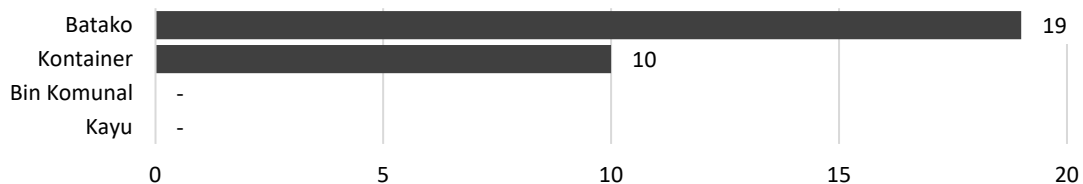

Tabel 21.1 Jumlah Tempat Pembuangan Sampah menurut Jenis per Kecamatan di Kabupaten Tapin Tahun 2022.

No.	Kecamatan	Tempat Sampah				Jumlah
		Batako	Kayu	Kontainer	Bin Komunal	
(1)	(2)	(3)	(4)	(5)	(6)	(7)
1	Binuang	10	-	2	-	12
2	Hatungun	-	-	-	-	-
3	Tapin Selatan	-	-	1	-	1
4	Salam Babaris	-	-	-	-	-
5	Tapin Tengah	-	-	1	-	1
6	Bungur	-	-	-	-	-
7	Piani	-	-	-	-	-
8	Lokpaikat	1	-	2	-	3
9	Tapin Utara	5	-	4	-	9
10	Bakarangan	2	-	-	-	2
11	Candi Laras Selatan	1	-	-	-	1
12	Candi Laras Utara	-	-	-	-	-
	Tapin	19	-	10	-	29