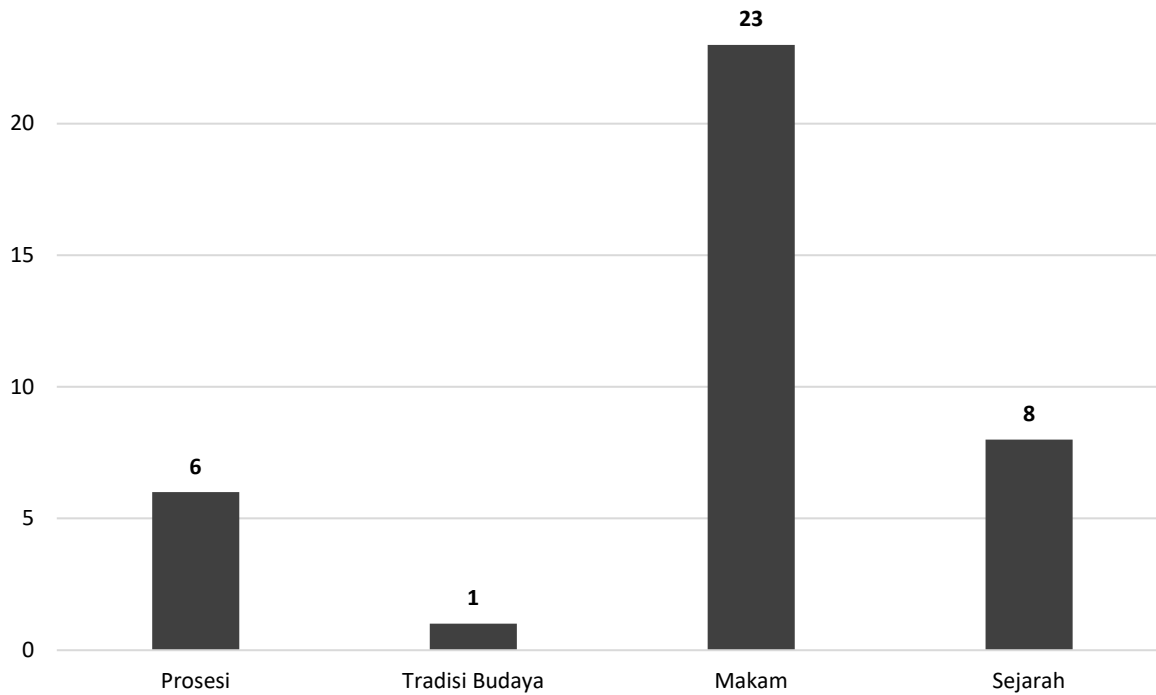

Tabel 14.7 Daftar Tempat Objek Wisata Religi di Kabupaten Tapin Tahun 2022.

No.	Nama Objek Wisata	Kecamatan	Jenis Objek Wisata	Jarak dari Ibukota (Km)	Kondisi
(1)	(2)	(3)	(4)	(5)	(6)
1	Balai Adat Balawaian	Piani	Prosesi	33	Tertata
2	Balai Adat Hayangin	Piani	Prosesi	35	Tertata
3	Baayun Maulid Mesjid Al Mukarramah	Tapin Utara	Tradisi Budaya	2	Tertata
4	Balai Adat Danau Darah (Aruh Adat Dayak)	Piani	Prosesi	26	Tertata
5	Balai Adat Lahung Kipung (Aruh Adat Dayak)	Piani	Prosesi	27	Tertata
6	Balai Adat Harakit (Aruh Adat Dayak)	Piani	Prosesi	20	Tertata
7	Balai Adat Lok Limau (Aruh Adat Dayak)	Piani	Prosesi	25	Tertata
8	Makam Datu Ganun	Tapin Selatan	Makam	16	Tertata
9	Makam Datu Muning	Candi Laras Selatan	Makam	26	Tertata
10	Makam Datu Nuraya	Tapin Selatan	Makam	20	Tertata
11	Makam Datu Sanggul	Tapin Selatan	Makam	15	Tertata
12	Makam Datu Suban	Tapin Selatan	Makam	17	Tertata
13	Makam Syekh Salman Al-Farisi (Datu Gadung)	Bakarangan	Makam	9	Tertata
14	Makam Ustadz Ahmad	Tapin Tengah	Makam	N/A	Tertata
15	Makam Wali M. Noor (Hanur)	Bakarangan	Makam	8	Tertata
16	Mesjid Keramat Banua Halat Al Mukkaramah	Tapin Utara	Sejarah	2	Tertata
17	Situs Candi	Candi Laras Selatan	Sejarah	40	Tertata
18	Makam Datu Kabul	Candi Laras Selatan	Makam	35	Tertata
19	Makam Datu Tambal	Binuang	Makam	33	Tertata

Diagram 14.7.1 Jumlah Objek Wisata Religi berdasarkan Kecamatan di Kabupaten Tapin Tahun 2022.

Diagram 14.7.2 Jumlah Objek Wisata Religi berdasarkan Jenis di Kabupaten Tapin Tahun 2022.

Diagram 14.7.3 Jarak Wisata Religi dari Ibukota (Km) diurutkan dari yang terjauh di Kabupaten Tapin Tahun 2022.

Diagram 14.7.4 Persentase Objek Wisata Religi berdasarkan Kondisi di Kabupaten Tapin Tahun 2022.