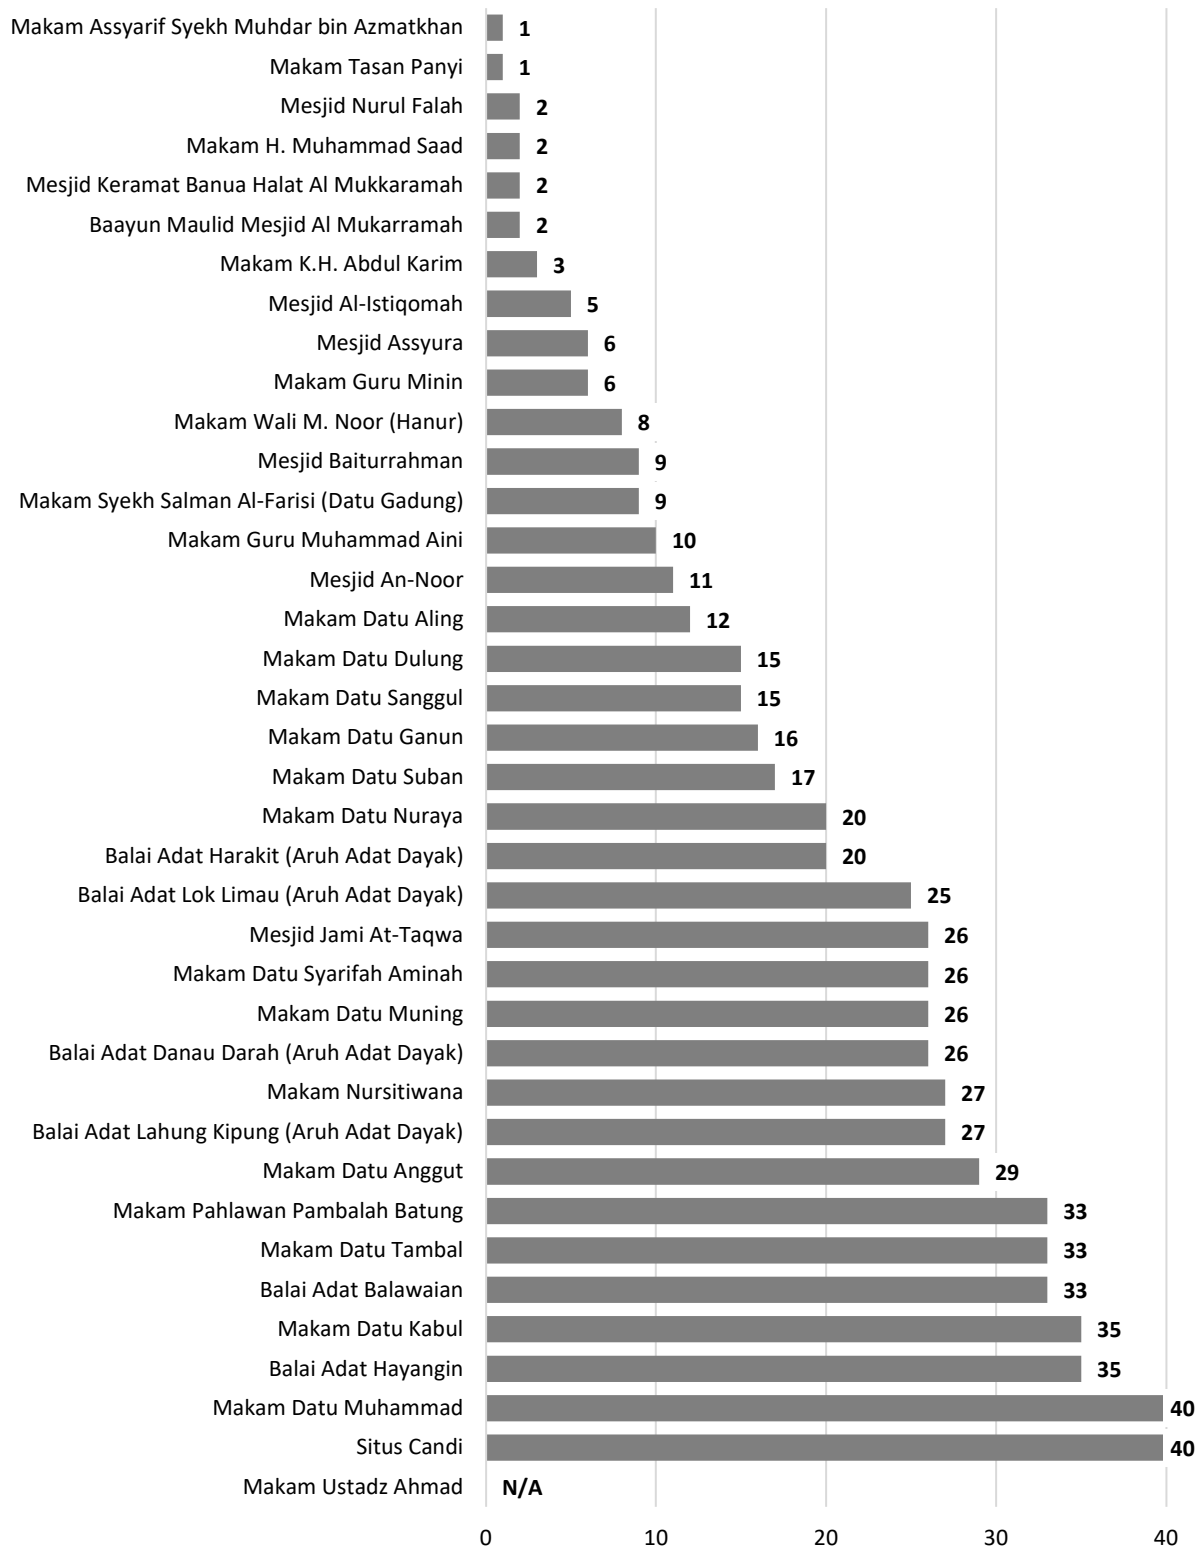

Tabel 14.7 Daftar Tempat Objek Wisata Religi di Kabupaten Tapin Tahun 2022.

No.	Nama Objek Wisata	Kecamatan	Jenis Objek Wisata	Jarak dari Ibukota (Km)	Kondisi
(1)	(2)	(3)	(4)	(5)	(6)
1	Balai Adat Balawaian	Piani	Prosesi	33	Tertata
2	Balai Adat Hayangin	Piani	Prosesi	35	Tertata
3	Baayun Maulid Mesjid Al Mukarramah	Tapin Utara	Tradisi Budaya	2	Tertata
4	Balai Adat Danau Darah (Aruh Adat Dayak)	Piani	Prosesi	26	Tertata
5	Balai Adat Lahung Kipung (Aruh Adat Dayak)	Piani	Prosesi	27	Tertata
6	Balai Adat Harakit (Aruh Adat Dayak)	Piani	Prosesi	20	Tertata
7	Balai Adat Lok Limau (Aruh Adat Dayak)	Piani	Prosesi	25	Tertata
8	Makam Datu Ganun	Tapin Selatan	Makam	16	Tertata
9	Makam Datu Muning	Candi Laras Selatan	Makam	26	Tertata
10	Makam Datu Nuraya	Tapin Selatan	Makam	20	Tertata
11	Makam Datu Sanggul	Tapin Selatan	Makam	15	Tertata
12	Makam Datu Suban	Tapin Selatan	Makam	17	Tertata
13	Makam Syekh Salman Al-Farisi (Datu Gadung)	Bakarangan	Makam	9	Tertata
14	Makam Ustadz Ahmad	Tapin Tengah	Makam	N/A	Tertata
15	Makam Wali M. Noor (Hanur)	Bakarangan	Makam	8	Tertata
16	Mesjid Keramat Banua Halat Al Mukkaramah	Tapin Utara	Sejarah	2	Tertata
17	Situs Candi	Candi Laras Selatan	Sejarah	40	Tertata
18	Makam Datu Kabul	Candi Laras Selatan	Makam	35	Tertata
19	Makam Datu Tambal	Binuang	Makam	33	Tertata

Diagram 14.7.1 Jumlah Objek Wisata Religi berdasarkan Kecamatan di Kabupaten Tapin Tahun 2022.

Diagram 14.7.2 Jumlah Objek Wisata Religi berdasarkan Jenis di Kabupaten Tapin Tahun 2022.

Diagram 14.7.3 Jarak Wisata Religi dari Ibukota (Km) diurutkan dari yang terjauh di Kabupaten Tapin Tahun 2022.