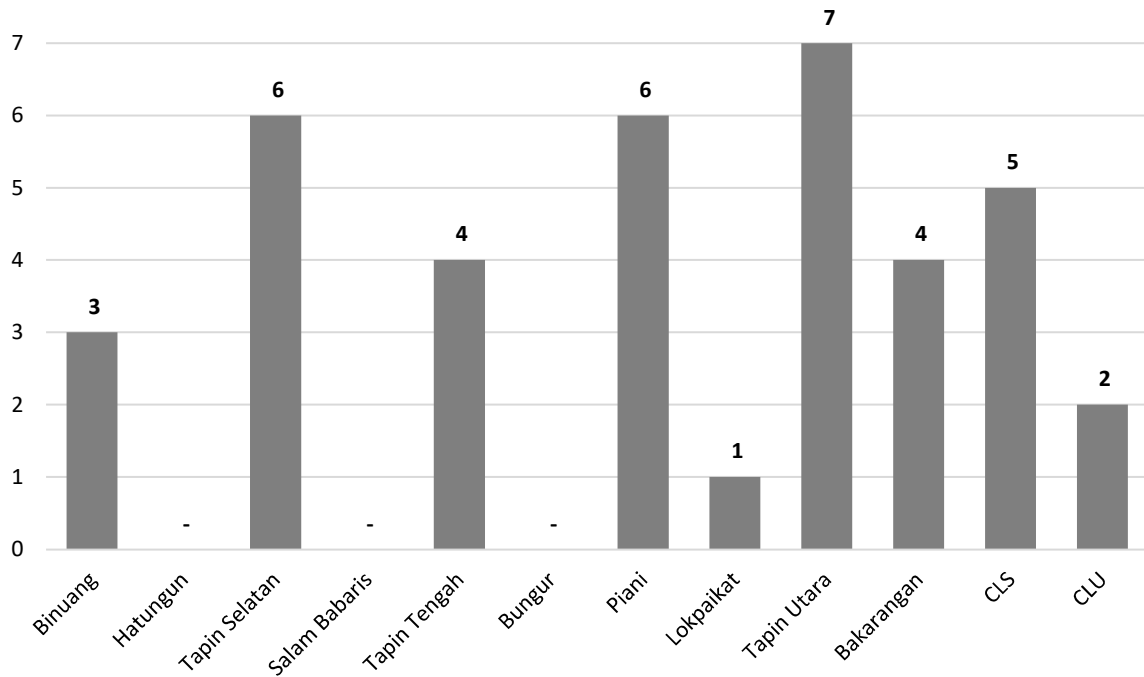

Sambungan Tabel 14.7

No.	Nama Objek Wisata	Kecamatan	Jenis Objek Wisata	Jarak dari Ibukota (Km)	Kondisi
(1)	(2)	(3)	(4)	(5)	(6)
20	Makam Datu Muhammad	Candi Laras Utara	Makam	40	Tertata
21	Makam Guru Muhammad Aini	Tapin Tengah	Makam	10	Tertata
22	Makam Guru Minin	Lokpaikat	Makam	6	Tertata
23	Makam Nursitiwana	Candi Laras Selatan	Makam	27	Tertata
24	Makam Pahlawan Pambalah Batung	Candi Laras Utara	Makam	33	Tertata
25	Makam Datu Dulung	Tapin Selatan	Makam	15	Tertata
26	Makam K.H. Abdul Karim	Tapin Utara	Makam	3	Tertata
27	Makam H. Muhammad Saad	Tapin Utara	Makam	2	Tertata
28	Makam Tasan Panyi	Tapin Utara	Makam	1	Tertata
29	Makam Datu Syarifah Aminah	Binuang	Makam	26	Tertata
30	Makam Datu Aling	Tapin Selatan	Makam	12	Tertata
31	Makam Datu Anggut	Candi Laras Selatan	Makam	29	Tertata
32	Makam Assyarif Syekh Muhdar bin Azmatkhan	Tapin Utara	Makam	1	Tertata
33	Mesjid An-Noor	Bakarangan	Sejarah	11	Tertata
34	Mesjid Al-Istiqomah	Bakarangan	Sejarah	5	Tertata
35	Mesjid Assyura	Tapin Tengah	Sejarah	6	Tertata
36	Mesjid Baiturrahman	Tapin Tengah	Sejarah	9	Tertata
37	Mesjid Nurul Falah	Tapin Utara	Sejarah	2	Tertata
38	Mesjid Jami At-Taqwa	Binuang	Sejarah	26	Tertata