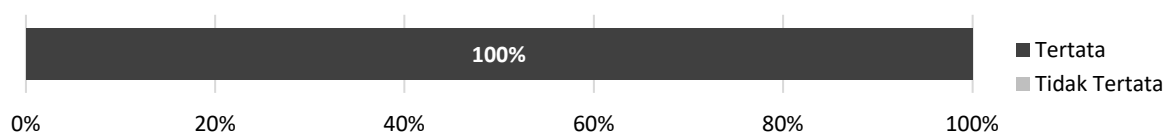

Diagram 14.7.1 Jumlah Objek Wisata Religi berdasarkan Kecamatan di Kabupaten Tapin Tahun 2022.

Diagram 14.7.2 Jumlah Objek Wisata Religi berdasarkan Jenis di Kabupaten Tapin Tahun 2022.

Diagram 14.7.3 Jarak Wisata Religi dari Ibukota (Km) diurutkan dari yang terjauh di Kabupaten Tapin Tahun 2022.