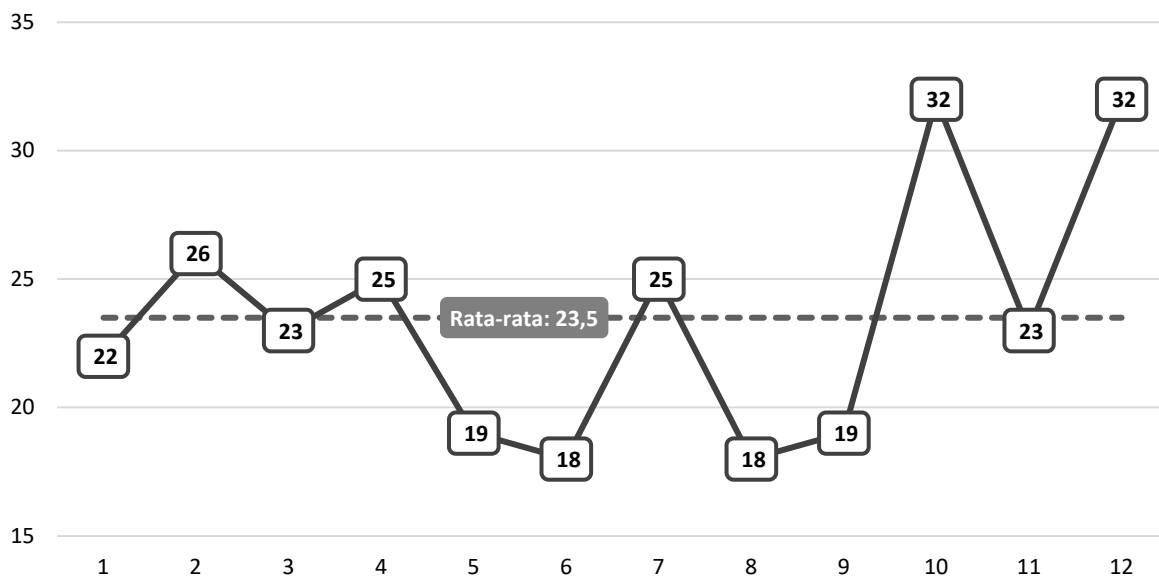

Tabel 2.2.3 Jumlah Kunjungan Kerja Dewan Perwakilan Rakyat Daerah Kabupaten Tapin Tahun 2022.

No.	Jenis Kunjungan Kerja	Bulan												Jumlah
		1	2	3	4	5	6	7	8	9	10	11	12	
(1)	(2)	(3)	(4)	(5)	(6)	(7)	(8)	(9)	(10)	(11)	(12)	(13)	(14)	(15)
1	Dalam Daerah	-	-	1	2	-	-	1	1	-	-	1	1	7
2	Luar Daerah	19	17	17	16	13	7	13	7	9	15	6	16	155
3	Luar Provinsi	3	9	5	7	6	11	11	10	10	17	16	15	120
Total		22	26	23	25	19	18	25	18	19	32	23	32	282

Diagram 2.2.3.1 Jumlah Kunjungan Kerja DPRD selama Satu Tahun di Kabupaten Tapin Tahun 2022.

Diagram 2.2.3.2 Jumlah Kunjungan Kerja DPRD per Bulan di Kabupaten Tapin Tahun 2022.