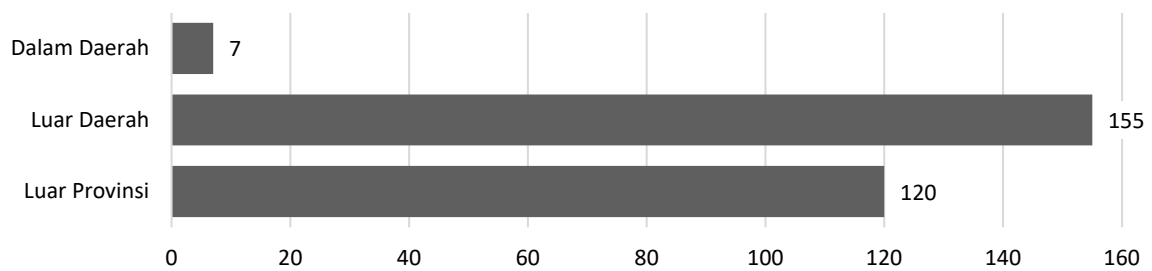

Tabel 2.2.3 Jumlah Kunjungan Kerja Dewan Perwakilan Rakyat Daerah Kabupaten Tapin Tahun 2022.

No.	Jenis Kunjungan Kerja	Bulan												Jumlah
		1	2	3	4	5	6	7	8	9	10	11	12	
(1)	(2)	(3)	(4)	(5)	(6)	(7)	(8)	(9)	(10)	(11)	(12)	(13)	(14)	(15)
1	Dalam Daerah	-	-	1	2	-	-	1	1	-	-	1	1	7
2	Luar Daerah	19	17	17	16	13	7	13	7	9	15	6	16	155
3	Luar Provinsi	3	9	5	7	6	11	11	10	10	17	16	15	120
Total		22	26	23	25	19	18	25	18	19	32	23	32	282

Diagram 2.2.3.1 Jumlah Kunjungan Kerja DPRD selama Satu Tahun di Kabupaten Tapin Tahun 2022.

Diagram 2.2.3.2 Jumlah Kunjungan Kerja DPRD per Bulan di Kabupaten Tapin Tahun 2022.