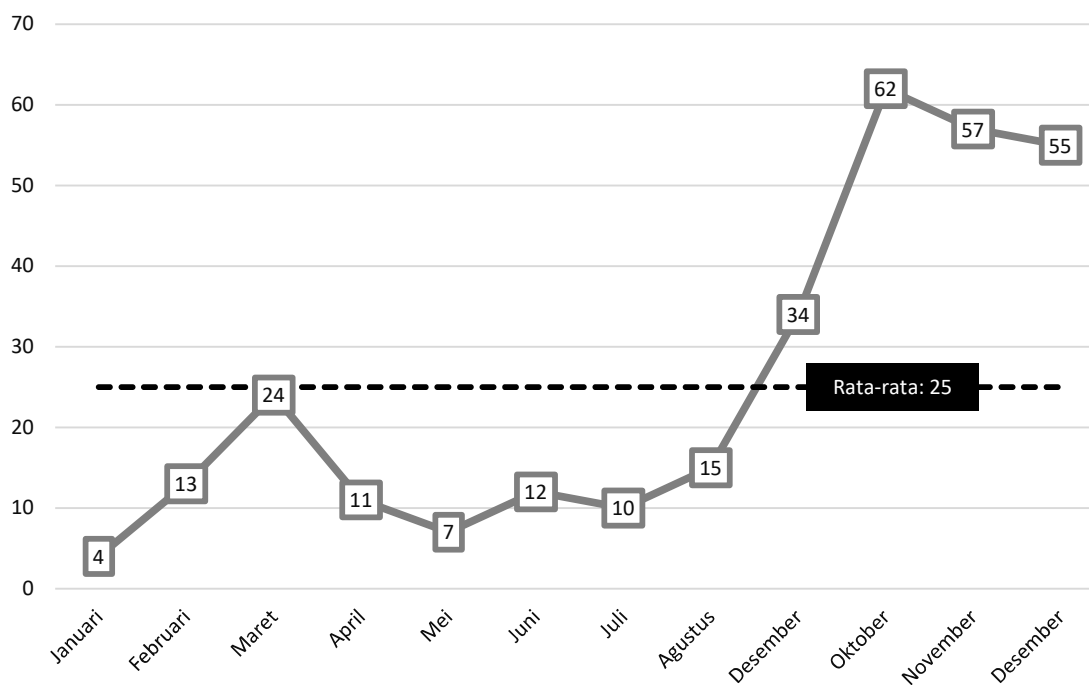

**Tabel 11.7.1** Surat Elektronik Intramail berdasarkan Bulan dan Sifat ke Pemerintah Daerah Kabupaten Tapin Tahun 2021.

No.	Bulan	Sifat Surat				Jumlah
		Sangat Segera/ Sangat Penting	Segera/ Penting	Biasa/ Tanpa Keterangan	Terbatas/ Rahasia	
(1)	(2)	(3)	(4)	(5)	(6)	(7)
1	Januari	-	3	1	-	4
2	Februari	1	6	6	-	13
3	Maret	-	15	9	-	24
4	April	1	2	8	-	11
5	Mei	-	5	2	-	7
6	Juni	-	7	5	-	12
7	Juli	1	6	3	-	10
8	Agustus	-	12	3	-	15
9	Desember	-	24	10	-	34
10	Oktober	4	48	10	-	62
11	November	2	39	15	1	57
12	Desember	2	29	23	1	55
<b>Tahun 2021</b>		<b>11</b>	<b>196</b>	<b>95</b>	<b>2</b>	<b>304</b>