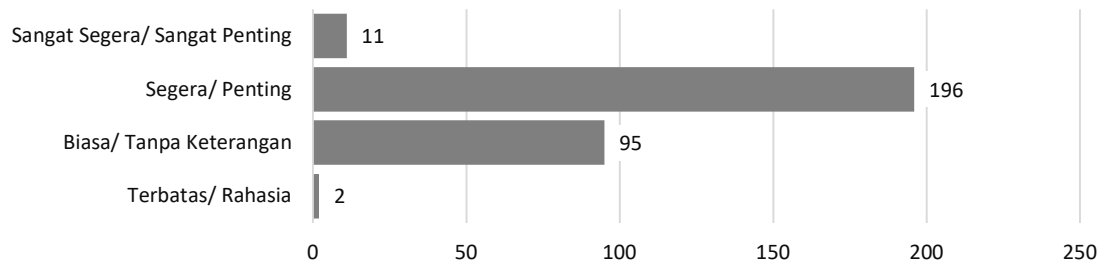

Diagram 11.7.1 Jumlah Surat Elektronik Intramail berdasarkan Sifat ke Pemerintah Daerah Kabupaten Tapin Tahun 2021.