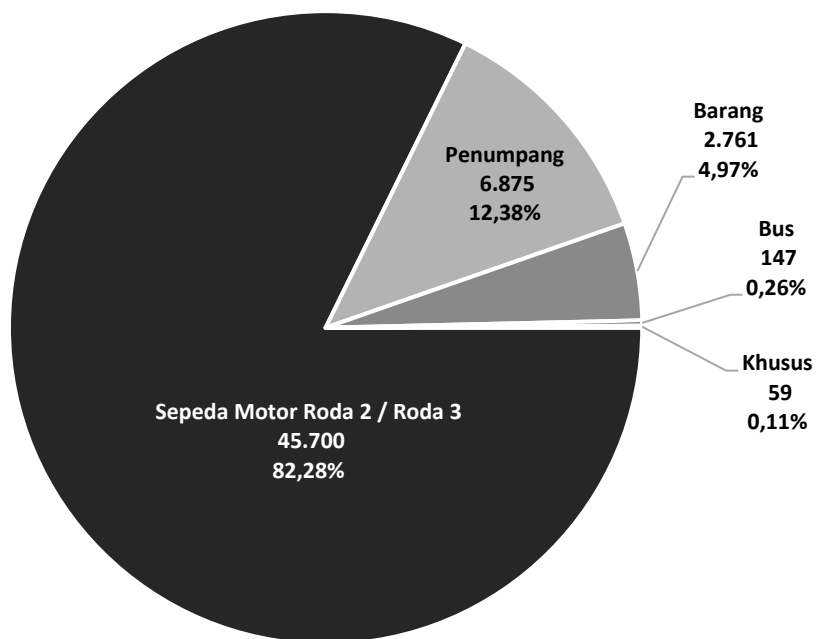

Tabel 24.5 Jumlah Kendaraan Bermotor berdasarkan jenis Angkutan menurut Kantor UPPD Samsat di Kabupaten Tapin Tahun 2022.

No.	Jenis Angkutan	Jumlah
(1)	(2)	(3)
1	Penumpang	6.875
2	Bus	147
3	Barang	2.761
4	Khusus	59
5	Sepeda Motor Roda 2 / Roda 3	45.700
Total		55.542

Diagram 24.5 Persentase Jumlah Kendaraan Bermotor berdasarkan Jenis Angkutan menurut Kantor UPPD Samsat di Kabupaten Tapin Tahun 2022.