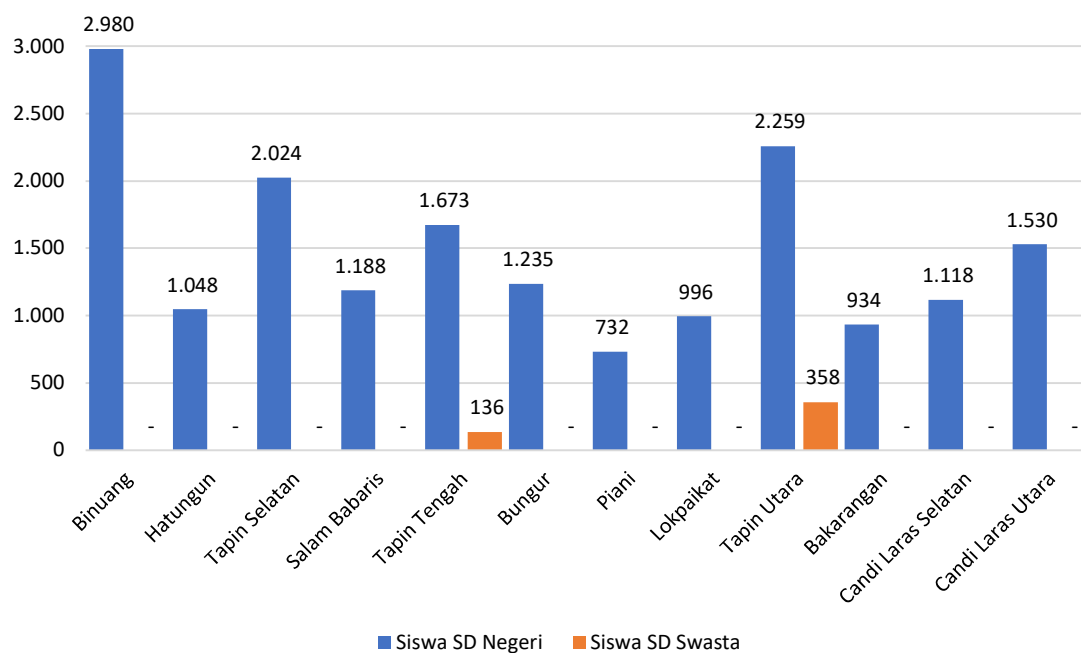

Tabel 12.2.2 Jumlah Siswa Sekolah Dasar (SD) Negeri dan Swasta Menurut Kecamatan di Kabupaten Tapin Tahun Ajaran 2021/2022.

No.	Kecamatan	Siswa SD Negeri	Siswa SD Swasta	Jumlah
(1)	(2)	(3)	(4)	(5)
1	Binuang	2.980	-	2.980
2	Hatungun	1.048	-	1.048
3	Tapin Selatan	2.024	-	2.024
4	Salam Babaris	1.188	-	1.188
5	Tapin Tengah	1.673	136	1.809
6	Bungur	1.235	-	1.235
7	Piani	732	-	732
8	Lokpaikat	996	-	996
9	Tapin Utara	2.259	358	2.617
10	Bakarangan	934	-	934
11	Candi Laras Selatan	1.118	-	1.118
12	Candi Laras Utara	1.530	-	1.530
	Tapin	17.717	494	18.211

Diagram 12.2.2 Jumlah Siswa Sekolah Dasar (SD) Negeri dan Swasta Menurut Kecamatan di Kabupaten Tapin Tahun Ajaran 2021/2022.