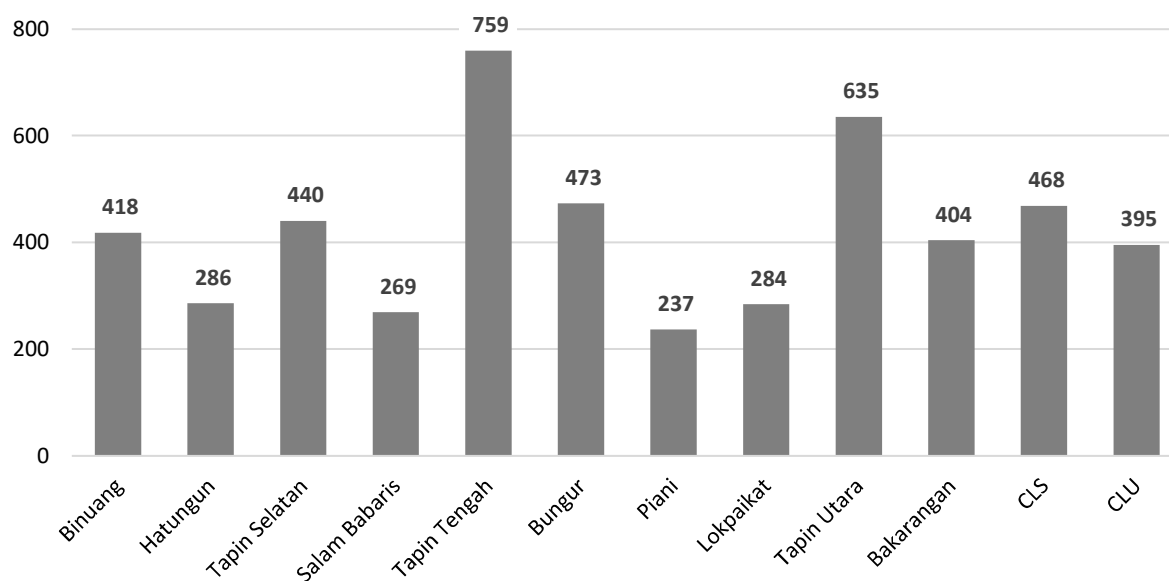

Tabel 22.4 Jumlah Anggota Organisasi Karang Taruna per Kecamatan di Kabupaten Tapin Tahun 2022.

No.	Kecamatan	Jenis Kelamin		Jumlah
		Laki-laki	Perempuan	
(1)	(2)	(3)	(4)	(5)
1	Binuang	315	103	418
2	Hatungun	190	96	286
3	Tapin Selatan	329	111	440
4	Salam Babaris	187	82	269
5	Tapin Tengah	591	168	759
6	Bungur	357	116	473
7	Piani	186	51	237
8	Lokpaikat	185	99	284
9	Tapin Utara	395	240	635
10	Bakarangan	312	92	404
11	Candi Laras Selatan	352	116	468
12	Candi Laras Utara	294	101	395
Tapin		3.693	1.375	5.068

Diagram 22.4.1 Jumlah Anggota Organisasi Karang Taruna menurut Kecamatan di Kabupaten Tapin Tahun 2022.

Diagram 22.4.2 Persentase Anggota Organisasi Karang Taruna menurut Jenis Kelamin di Kabupaten Tapin Tahun 2022.