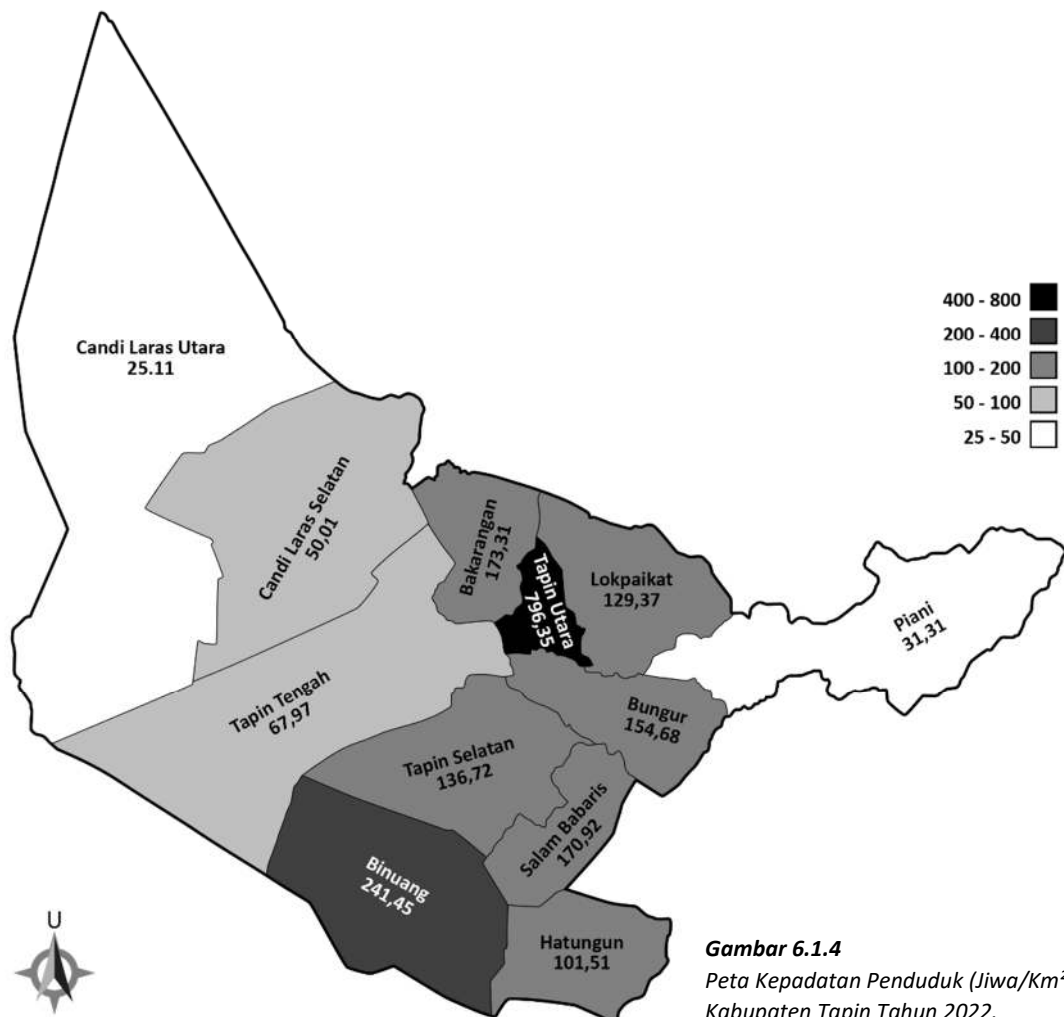

Tabel 6.1.4 Data Kepadatan Penduduk per Kecamatan di Kabupaten Tapin Tahun 2022.

No.	Kecamatan	Jumlah (Jiwa)	Luas (Km ²)	Kepadatan Penduduk (Jiwa/ Km ²)
(1)	(2)	(3)	(4)	(5)
1	Binuang	31.965	132,39	241,45
2	Tapin Selatan	20.979	153,44	136,72
3	Tapin Tengah	21.042	309,56	67,97
4	Tapin Utara	25.754	32,34	796,35
5	Candi Laras Selatan	12.483	249,61	50,01
6	Candi Laras Utara	17.109	681,40	25,11
7	Bakarangan	10.844	62,57	173,31
8	Piani	6.264	200,09	31,31
9	Bungur	14.116	91,26	154,68
10	Lokpaikat	12.147	93,89	129,37
11	Salam Babaris	12.443	72,80	170,92
12	Hatungun	9.704	95,60	101,51
	Tapin	194.850	2.175	89,59

Gambar 6.1.4
Peta Kepadatan Penduduk (Jiwa/Km²)
Kabupaten Tapin Tahun 2022.