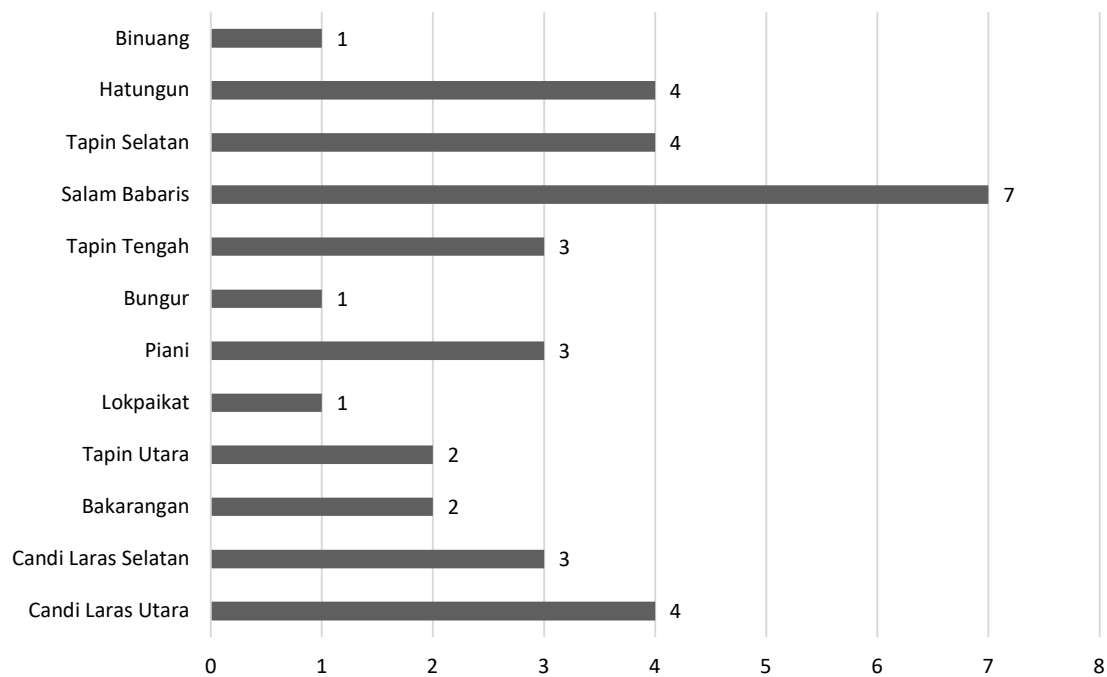

Tabel 6.2 Jumlah Pasar Menurut Kecamatan di Kabupaten Tapin Tahun 2018 s/d 2021.

No.	Kecamatan	2018	2019	2020	2021
(1)	(2)	(3)	(4)	(5)	(6)
1	Binuang	1	1	1	1
2	Hatungun	4	4	4	4
3	Tapin Selatan	4	4	4	4
4	Salam Babaris	7	7	7	7
5	Tapin Tengah	3	3	3	3
6	Bungur	1	1	1	1
7	Piani	3	3	3	3
8	Lokpaikat	1	1	1	1
9	Tapin Utara	2	2	2	2
10	Bakarangan	2	2	2	2
11	Candi Laras Selatan	3	3	3	3
12	Candi Laras Utara	4	4	4	4
	Total	35	35	35	35

Diagram 6.2 Data Jumlah Pasar di Kabupaten Tapin Tahun 2021.