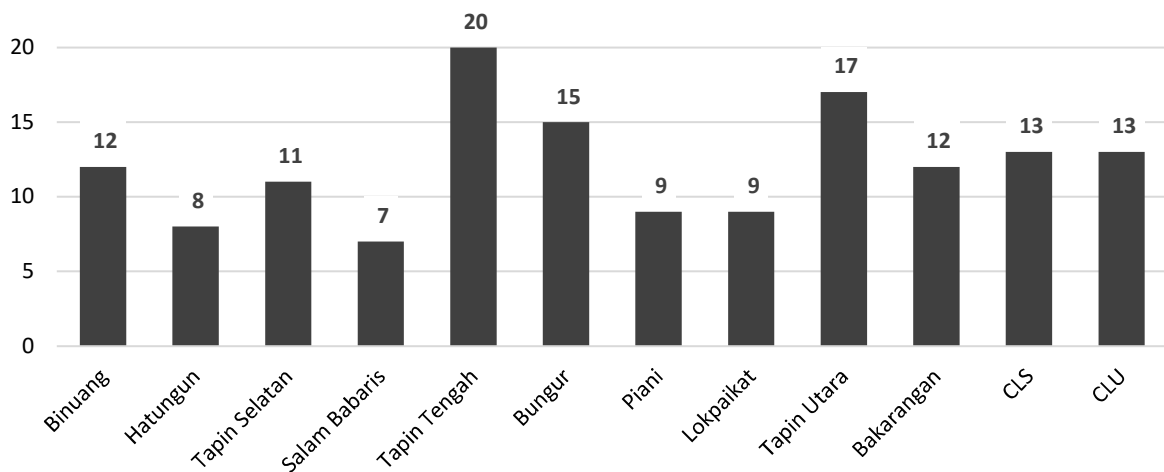

Tabel 22.3 Jumlah Organisasi Karang Taruna menurut Kriteria di Kabupaten Tapin Tahun 2022.

No.	Kecamatan	Kriteria Karang Taruna				Jumlah
		Tumbuh	Berkembang	Maju	Percontohan	
(1)	(2)	(3)	(4)	(5)	(6)	(7)
1	Binuang	8	4	-	-	12
2	Hatungun	8	-	-	-	8
3	Tapin Selatan	8	3	-	-	11
4	Salam Babaris	6	1	-	-	7
5	Tapin Tengah	16	3	1	-	20
6	Bungur	13	2	-	-	15
7	Piani	7	2	-	-	9
8	Lokpaikat	6	-	2	1	9
9	Tapin Utara	15	2	-	-	17
10	Bakarangan	10	2	-	-	12
11	Candi Laras Selatan	11	2	-	-	13
12	Candi Laras Utara	12	1	-	-	13
Tapin		120	22	3	1	146

Diagram 22.3.1 Jumlah Organisasi Karang Taruna menurut Kategori di Kabupaten Tapin Tahun 2022.

Diagram 22.3.2 Jumlah Organisasi Karang Taruna menurut Kecamatan di Kabupaten Tapin Tahun 2022.