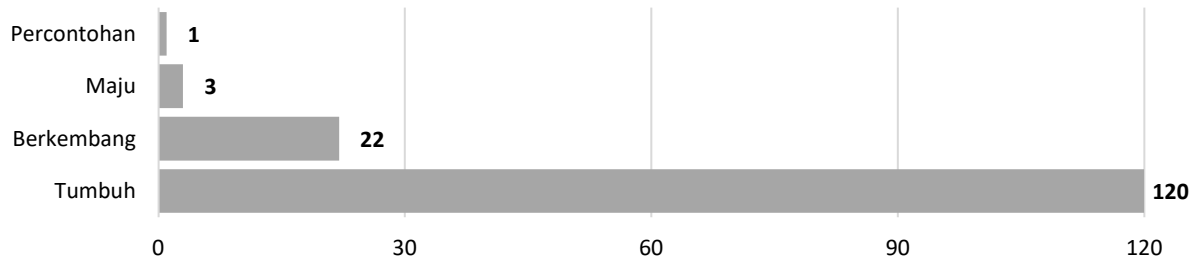

Tabel 22.3 Jumlah Organisasi Karang Taruna menurut Kriteria di Kabupaten Tapin Tahun 2022.

No.	Kecamatan	Kriteria Karang Taruna				Jumlah
		Tumbuh	Berkembang	Maju	Percontohan	
(1)	(2)	(3)	(4)	(5)	(6)	(7)
1	Binuang	8	4	-	-	12
2	Hatungun	8	-	-	-	8
3	Tapin Selatan	8	3	-	-	11
4	Salam Babaris	6	1	-	-	7
5	Tapin Tengah	16	3	1	-	20
6	Bungur	13	2	-	-	15
7	Piani	7	2	-	-	9
8	Lokpaikat	6	-	2	1	9
9	Tapin Utara	15	2	-	-	17
10	Bakarangan	10	2	-	-	12
11	Candi Laras Selatan	11	2	-	-	13
12	Candi Laras Utara	12	1	-	-	13
Tapin		120	22	3	1	146