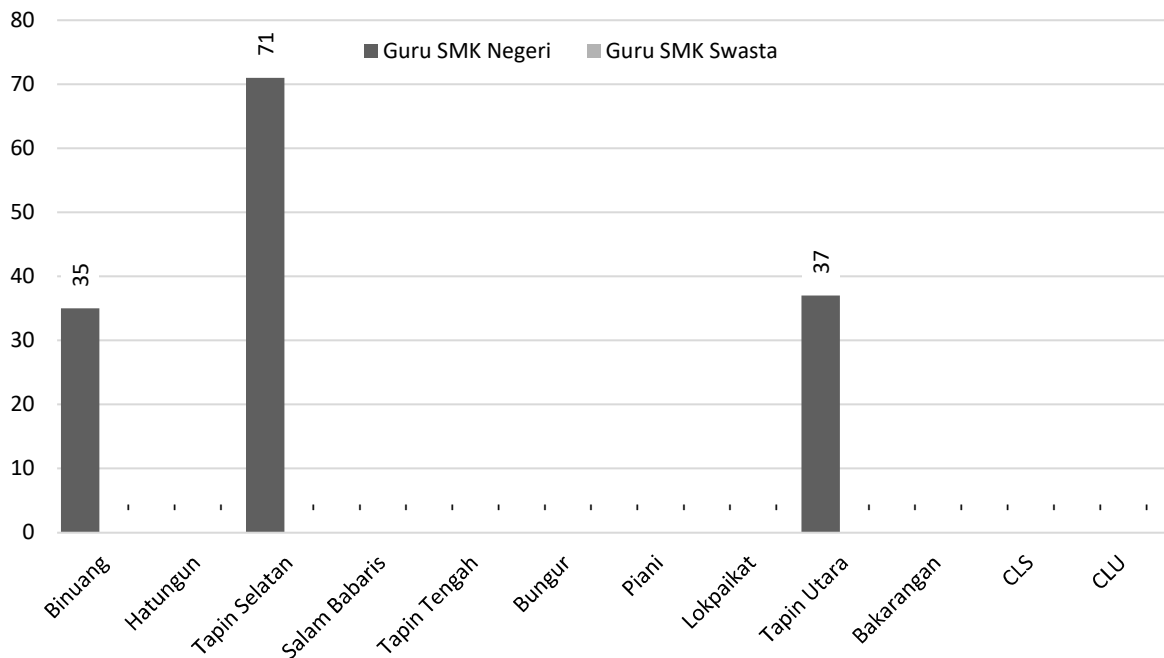

Tabel 13.4.2.2 Jumlah Guru Sekolah Menengah Kejuruan (SMK) Negeri dan Swasta menurut Kecamatan di Bawah Kementerian Pendidikan, Kebudayaan, Riset dan Teknologi Kabupaten Tapin Tahun Ajaran 2022/2023.

No.	Kecamatan	Guru SMK Negeri	Guru SMK Swasta	Jumlah
(1)	(2)	(3)	(4)	(5)
1	Binuang	35	-	35
2	Hatungun	-	-	-
3	Tapin Selatan	71	-	71
4	Salam Babaris	-	-	-
5	Tapin Tengah	-	-	-
6	Bungur	-	-	-
7	Piani	-	-	-
8	Lokpaikat	-	-	-
9	Tapin Utara	37	-	37
10	Bakarangan	-	-	-
11	Candi Laras Selatan	-	-	-
12	Candi Laras Utara	-	-	-
Tapin		143	-	143

Diagram 13.4.2.2 Jumlah Guru Sekolah Menengah Kejuruan (SMK) Negeri dan Swasta menurut Kecamatan di Kabupaten Tapin Tahun Ajaran 2022/2023.