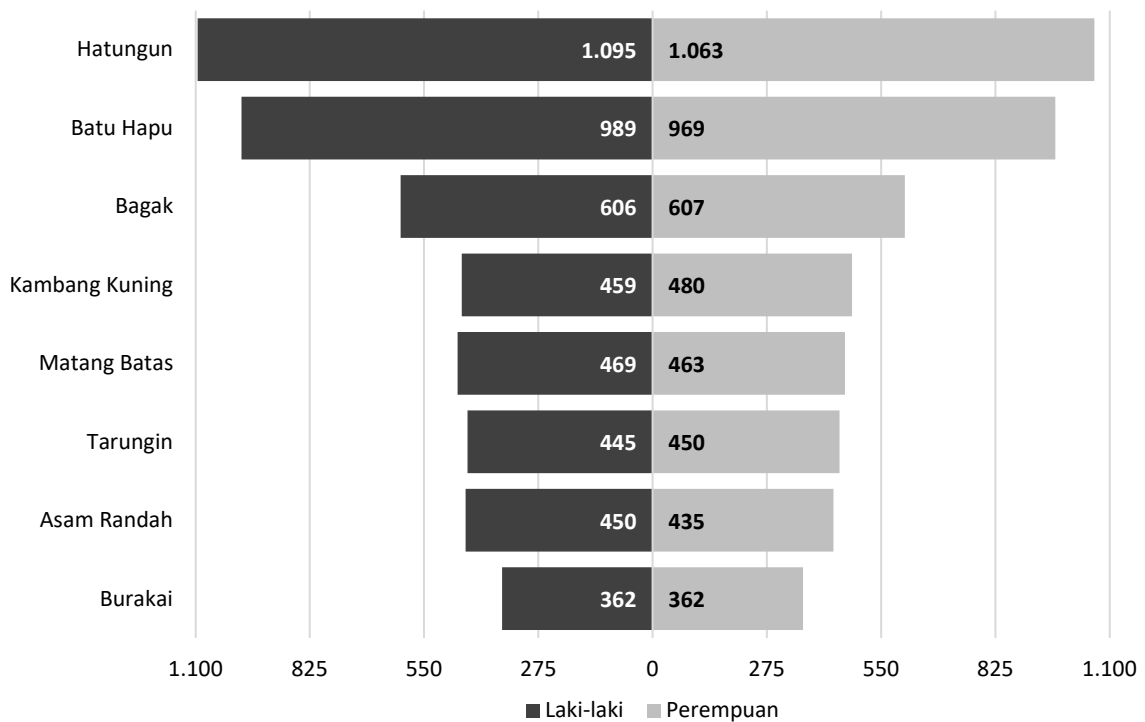

Tabel 6.2.2 Agregat Jumlah Penduduk per Desa/Kelurahan Kecamatan Hatungun Tahun 2022.

No.	Desa / Kelurahan	Jenis Kelamin		Jumlah (L+P)	Persentase (%)	Rasio (L:P)
		Laki-laki (L)	Perempuan (P)			
(1)	(2)	(3)	(4)	(5)	(6)	(7)
1	Tarungin	445	450	895	9,22	1 : 1,01
2	Matang Batas	469	463	932	9,60	1 : 0,99
3	Hatungun	1.095	1.063	2.158	22,24	1 : 0,97
4	Burakai	362	362	724	7,46	1 : 1,00
5	Batu Hapu	989	969	1.958	20,18	1 : 0,98
6	Kambang Kuning	459	480	939	9,68	1 : 1,05
7	Asam Randah	450	435	885	9,12	1 : 0,97
8	Bagak	606	607	1.213	12,50	1 : 1,00
Hatungun		4.875	4.829	9.704	100	1 : 0,99

Diagram 6.2.2 Jumlah Penduduk per Desa / Kelurahan menurut Jenis Kelamin di Kecamatan Hatungun Tahun 2022.