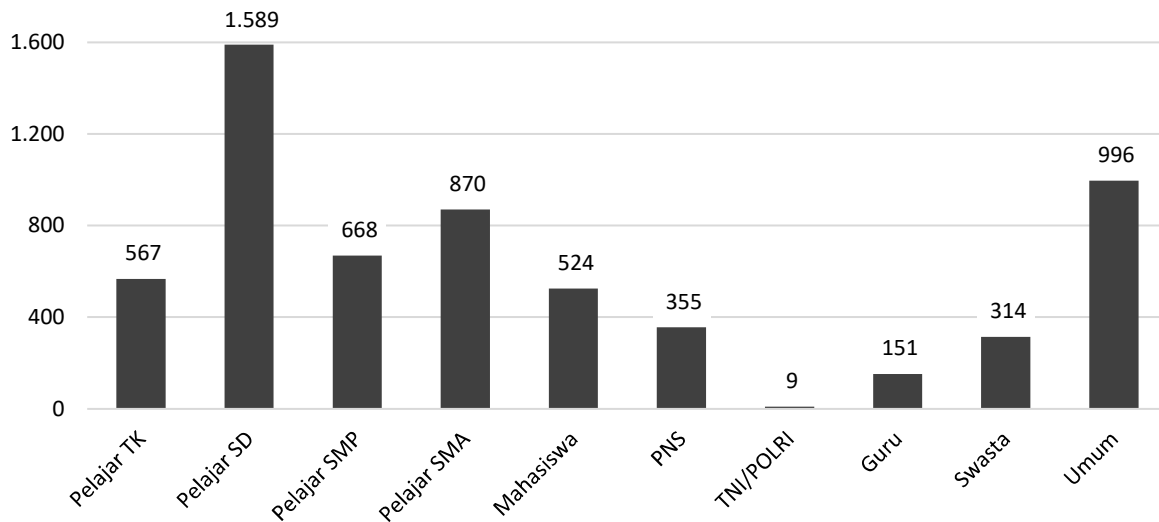

**Tabel 10.3** Banyaknya Anggota Perpustakaan Daerah Menurut Profesi dan Jenis Kelamin di Kabupaten Tapin Tahun 2022.

No.	Profesi	Jenis Kelamin		Jumlah
		Laki-laki	Perempuan	
(1)	(2)	(3)	(4)	(5)
1	Pelajar TK	222	345	567
2	Pelajar SD	570	1.019	1.589
3	Pelajar SMP	101	567	668
4	Pelajar SMA	174	696	870
5	Mahasiswa	121	403	524
6	PNS	118	237	355
7	TNI/POLRI	8	1	9
8	Guru	57	94	151
9	Pekerja Swasta	139	175	314
10	Umum	248	748	996
<b>Jumlah</b>		<b>1.758</b>	<b>4.285</b>	<b>6.043</b>