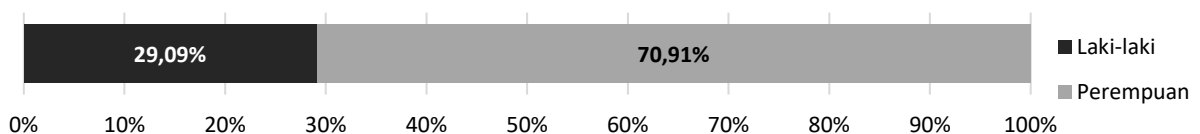

Diagram 10.3.2 Persentase Anggota Perpustakaan Daerah menurut Jenis Kelamin di Kabupaten Tapin Tahun 2022.