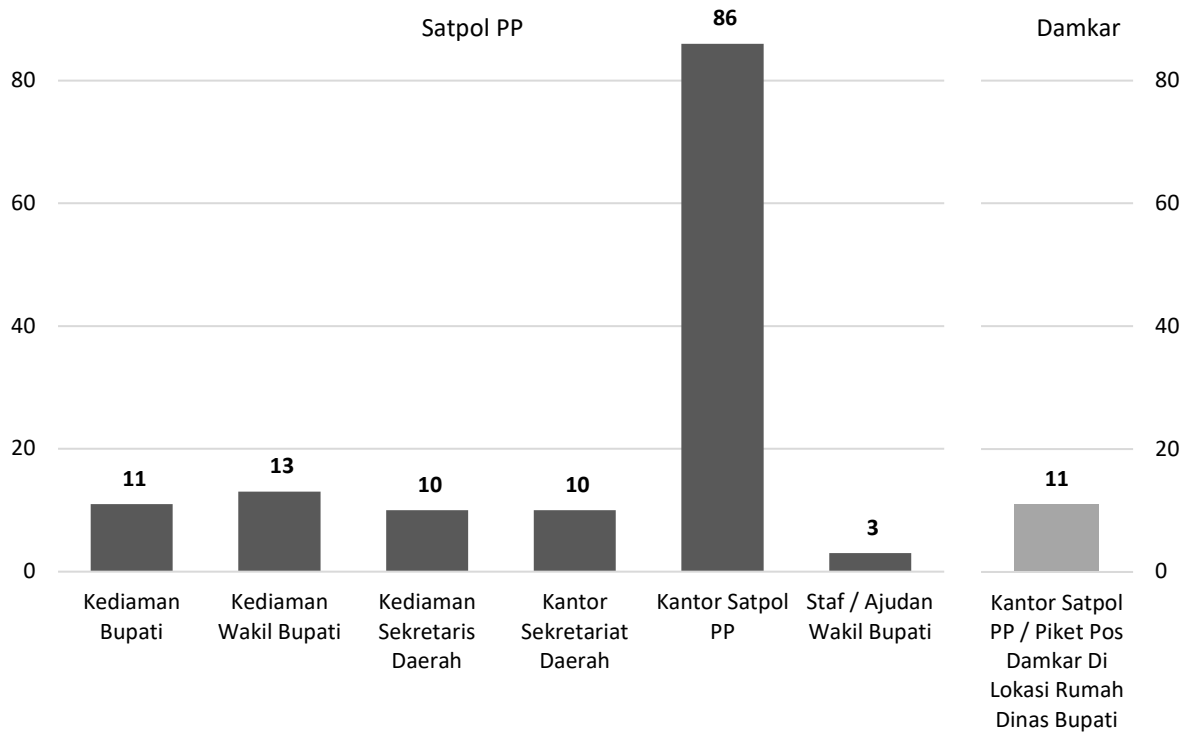

Tabel 23.2.2 Jumlah Pemadam Kebakaran berdasarkan Lokasi Penempatan di Kabupaten Tapin Tahun 2022.

No.	Penempatan	Jumlah
(1)	(2)	(3)
1	Kantor Satpol PP / Picket Pos Damkar Di Lokasi Rumah Dinas Bupati	11
	Jumlah	11

Diagram 23.1.2 Jumlah Anggota Satuan Polisi Pamong Praja dan Pemadam Kebakaran berdasarkan Jenis Kelamin di Kabupaten Tapin Tahun 2022.