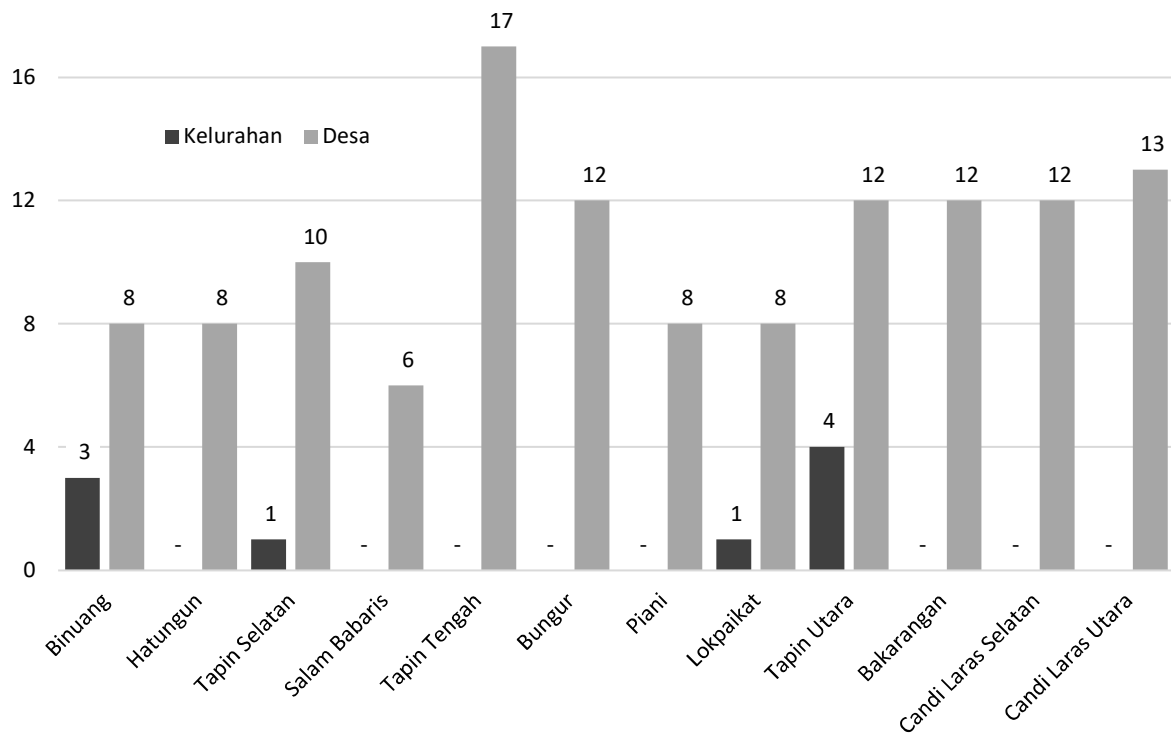

**Tabel 4.4** Pembagian Wilayah Administratif berdasarkan jumlah Kelurahan dan Desa di Kabupaten Tapin Tahun 2022.

No.	Kecamatan	Kelurahan	Desa	Jumlah
(1)	(2)	(3)	(4)	(5)
1	Binuang	3	8	11
2	Hatungun	-	8	8
3	Tapin Selatan	1	10	11
4	Salam Babaris	-	6	6
5	Tapin Tengah	-	17	17
6	Bungur	-	12	12
7	Piani	-	8	8
8	Lokpaikat	1	8	9
9	Tapin Utara	4	12	16
10	Bakarangan	-	12	12
11	Candi Laras Selatan	-	12	12
12	Candi Laras Utara	-	13	13
<b>Tapin</b>		<b>9</b>	<b>126</b>	<b>135</b>

**Diagram 4.4** Perbandingan Jumlah Kelurahan dan Desa di Kabupaten Tapin Tahun 2022.