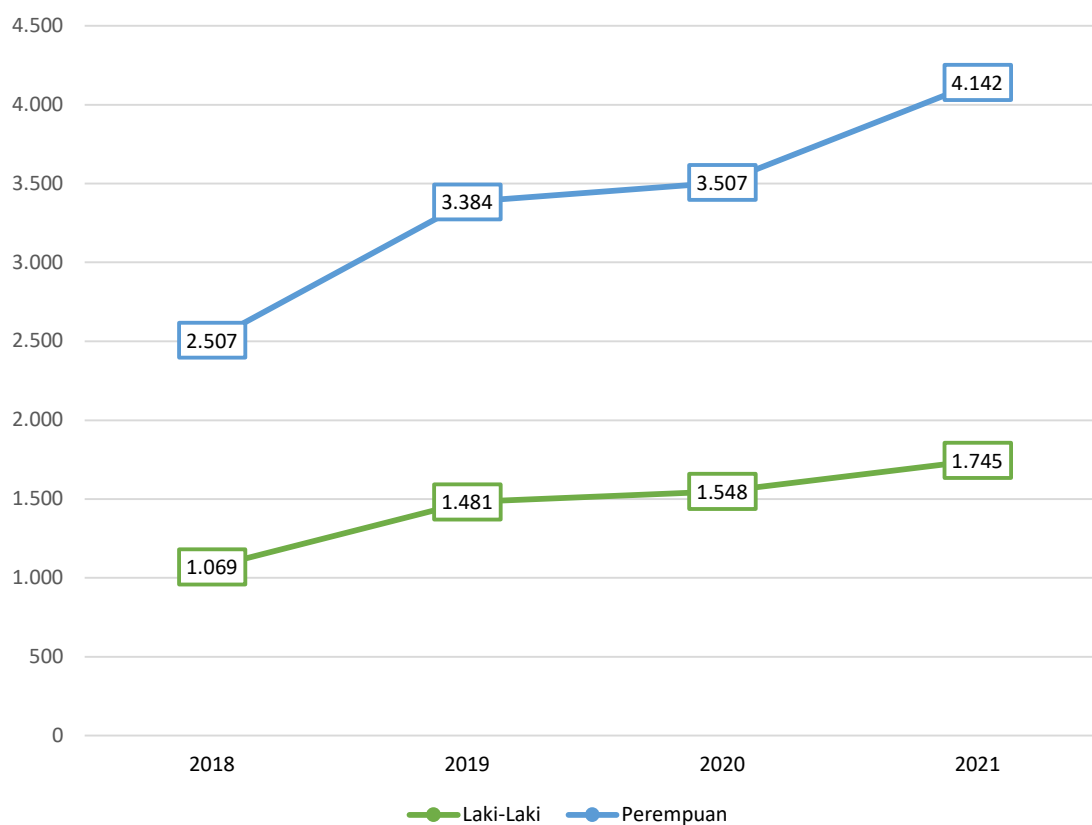

Tabel 9.1 Jumlah Anggota Perpustakaan Daerah menurut Jenis Kelamin Kabupaten Tapin Tahun 2018-2021.

No.	Tahun	Laki-laki	Perempuan	Jumlah
(1)	(2)	(3)	(4)	(5)
1	2018	1.069	2.507	3.576
2	2019	1.481	3.384	4.865
3	2020	1.548	3.507	5.055
4	2021	1.745	4.142	5.887

Diagram 9.1 Jumlah Anggota Perpustakaan Daerah menurut Jenis Kelamin Kabupaten Tapin Tahun 2018-2021.