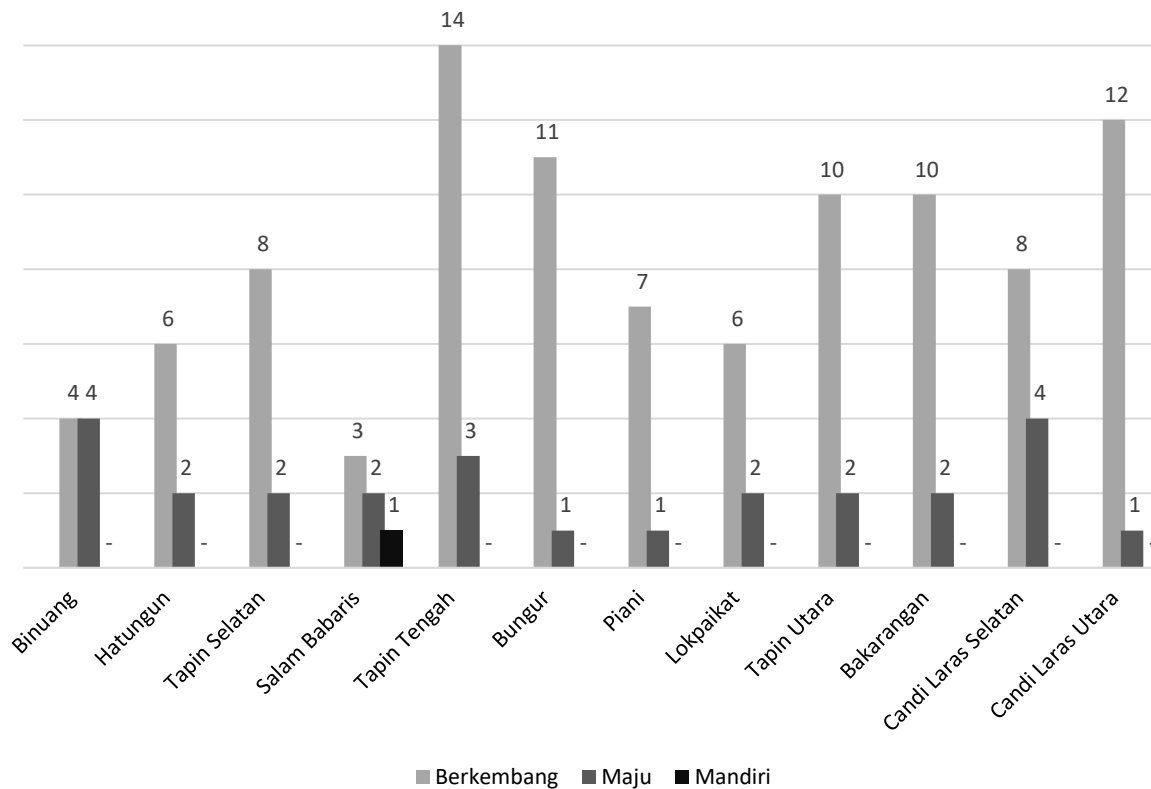

Tabel 4.1 Indeks Desa Membangun per Kecamatan Kabupaten Tapin Tahun 2021.

No.	Kecamatan	Indeks Desa					Jumlah Desa
		Sangat Tertinggal	Tertinggal	Berkembang	Maju	Mandiri	
(1)	(2)	(3)	(4)	(5)	(6)	(7)	(8)
1	Binuang	-	-	4	4	-	8
2	Hatungun	-	-	6	2	-	8
3	Tapin Selatan	-	-	8	2	-	10
4	Salam Babaris	-	-	3	2	1	6
5	Tapin Tengah	-	-	14	3	-	17
6	Bungur	-	-	11	1	-	12
7	Piani	-	-	7	1	-	8
8	Lokpaikat	-	-	6	2	-	8
9	Tapin Utara	-	-	10	2	-	12
10	Bakarangan	-	-	10	2	-	12
11	Candi Laras Selatan	-	-	8	4	-	12
12	Candi Laras Utara	-	-	12	1	-	13
	Tapin	-	-	99	26	1	126

Diagram 4.1 Jumlah Desa berdasarkan Indeks Desa Membangun di Kabupaten Tapin Tahun 2021.