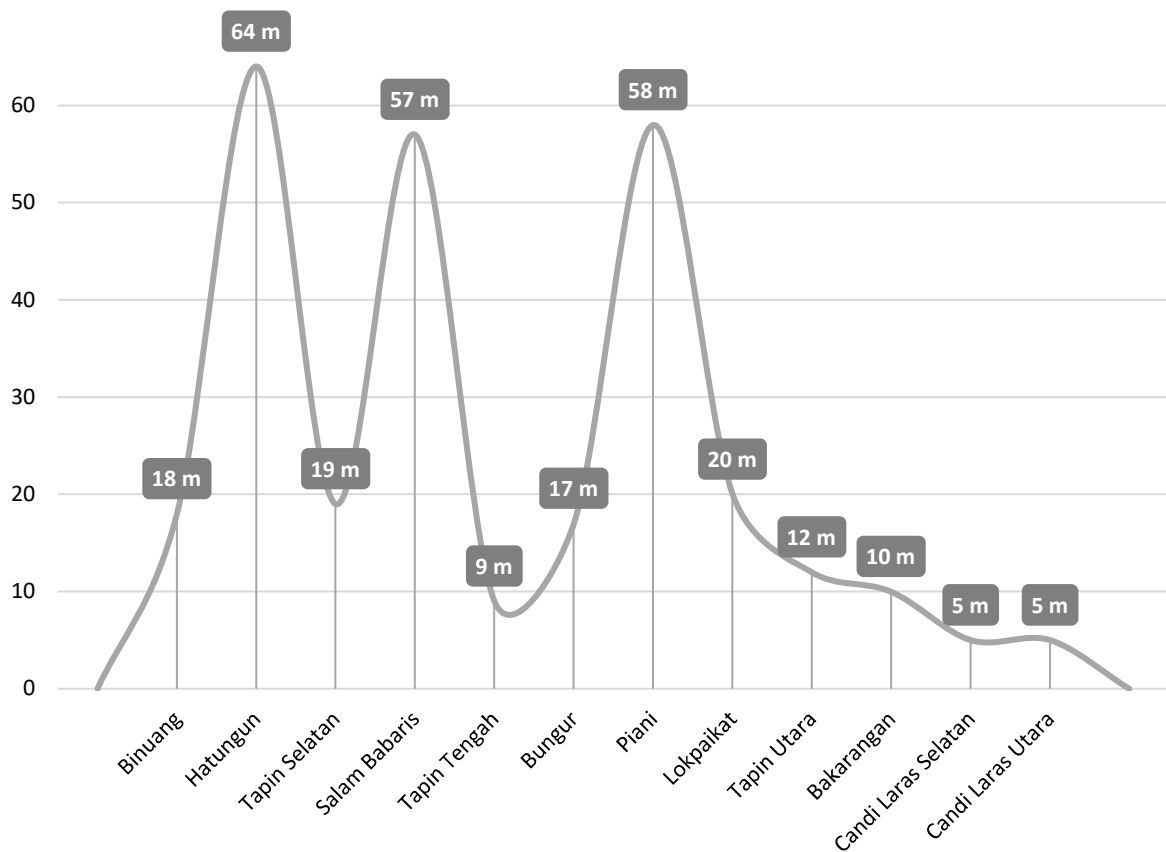

**Tabel 4.3** Tinggi Wilayah Menurut Kecamatan di Kabupaten Tapin Tahun 2022.

No.	Kecamatan	Tinggi Wilayah / Altitud (m)
(1)	(2)	(3)
1	Binuang	18
2	Hatungun	64
3	Tapin Selatan	19
4	Salam Babaris	57
5	Tapin Tengah	9
6	Bungur	17
7	Piani	58
8	Lokpaikat	20
9	Tapin Utara	12
10	Bakarangan	10
11	Candi Laras Selatan	5
12	Candi Laras Utara	5

**Diagram 4.3** Perbandingan Tinggi Wilayah Kecamatan di Kabupaten Tapin Tahun 2022.