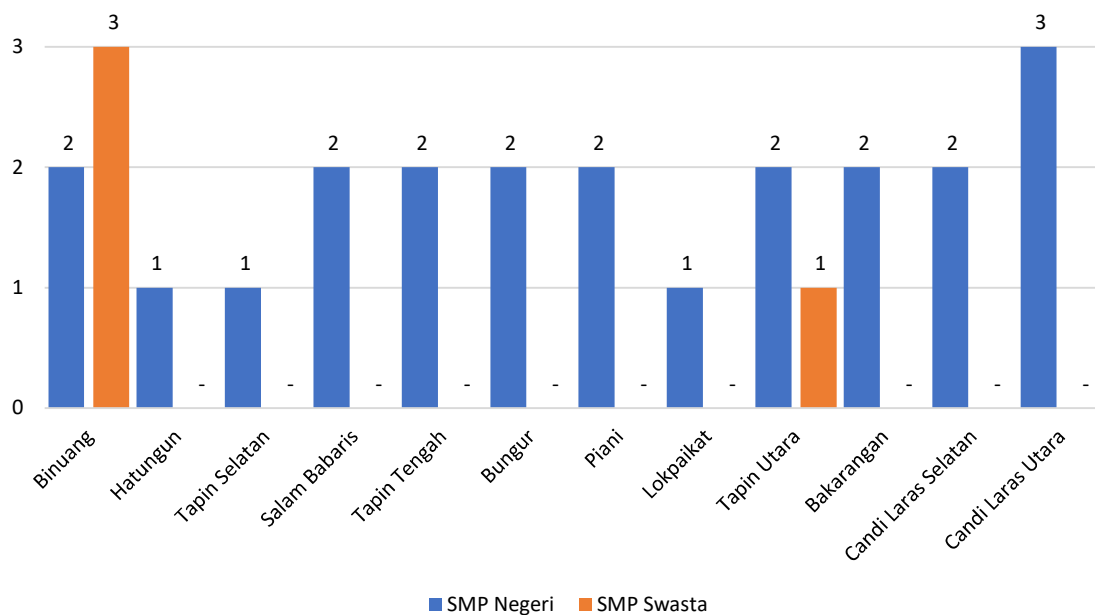

Tabel 12.3.1 Jumlah Sekolah Menengah Pertama (SMP) Negeri dan Swasta menurut Kecamatan di Kabupaten Tapin Tahun Ajaran 2021/2022.

No.	Kecamatan	SMP Negeri	SMP Swasta	Jumlah
(1)	(2)	(3)	(4)	(5)
1	Binuang	2	3	5
2	Hatungun	1	-	1
3	Tapin Selatan	1	-	1
4	Salam Babaris	2	-	2
5	Tapin Tengah	2	-	2
6	Bungur	2	-	2
7	Piani	2	-	2
8	Lokpaikat	1	-	1
9	Tapin Utara	2	1	3
10	Bakarangan	2	-	2
11	Candi Laras Selatan	2	-	2
12	Candi Laras Utara	3	-	3
	Tapin	22	4	26