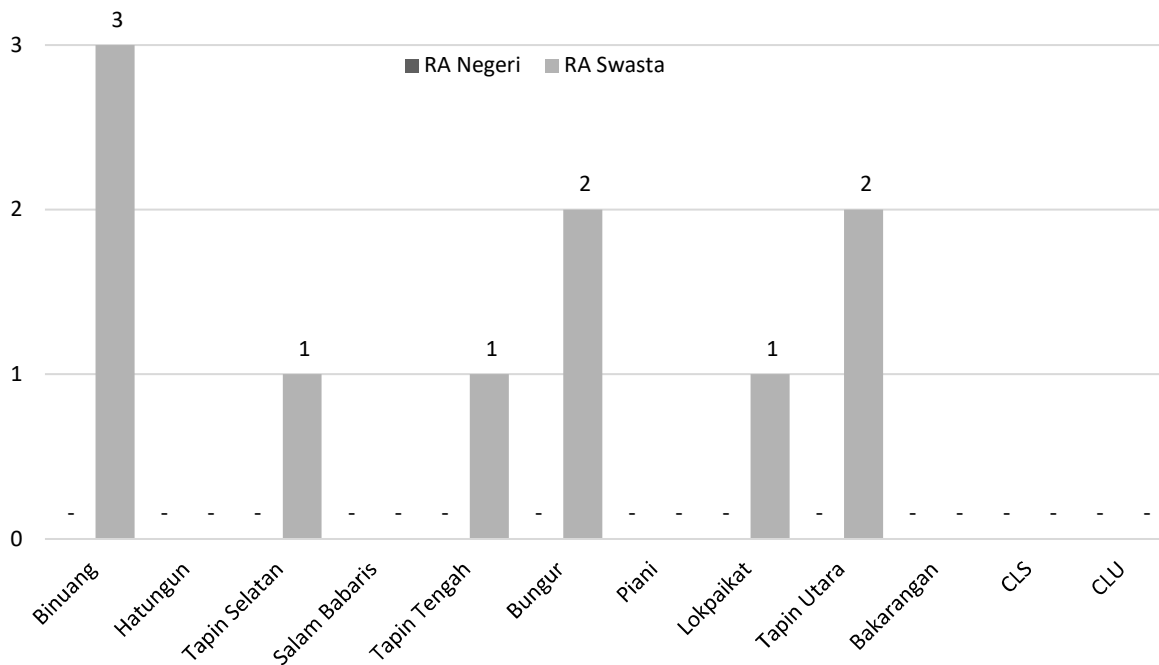

Tabel 13.1.2.1 Jumlah Raudatul Athfal (RA) Negeri dan Swasta menurut Kecamatan di Bawah Kementerian Agama Kabupaten Tapin Tahun Ajaran 2022/2023.

No.	Kecamatan	RA Negeri	RA Swasta	Jumlah
(1)	(2)	(3)	(4)	(5)
1	Binuang	-	3	3
2	Hatungun	-	-	-
3	Tapin Selatan	-	1	1
4	Salam Babaris	-	-	-
5	Tapin Tengah	-	1	1
6	Bungur	-	2	2
7	Piani	-	-	-
8	Lokpaikat	-	1	1
9	Tapin Utara	-	2	2
10	Bakarangan	-	-	-
11	Candi Laras Selatan	-	-	-
12	Candi Laras Utara	-	-	-
Tapin		-	10	10