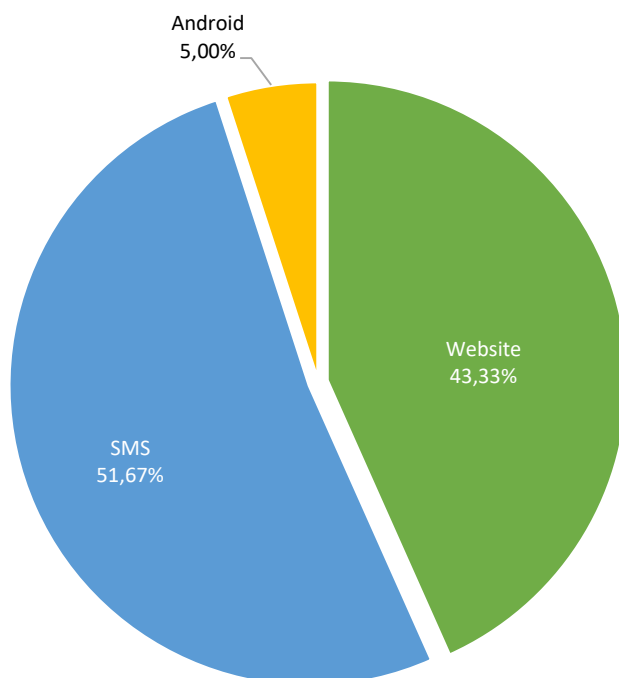

Tabel 11.2.5 Data Jumlah Laporan yang masuk berdasarkan Sumber Laporan di Aplikasi LAPOR Kabupaten Tapin Tahun 2021.

No.	Bulan	Sumber Laporan			Jumlah
		Website	SMS	Android	
(1)	(2)	(3)	(4)	(5)	(6)
1	Januari	4	7	-	11
2	Februai	3	1	1	5
3	Maret	3	6	-	9
4	April	1	-	-	1
5	Mei	1	1	-	2
6	Juni	4	5	-	9
7	Juli	1	1	-	2
8	Agustus	1	5	-	6
9	September	2	-	1	3
10	Oktober	1	-	1	2
11	November	2	4	-	6
12	Desember	3	1	-	4
Total		26	31	3	60
Persentase		43,33%	51,67%	5,00%	100,00%

Diagram 11.2.5 Persentase Jumlah Laporan yang masuk berdasarkan Sumber Laporan di Aplikasi LAPOR Kabupaten Tapin Tahun 2021.