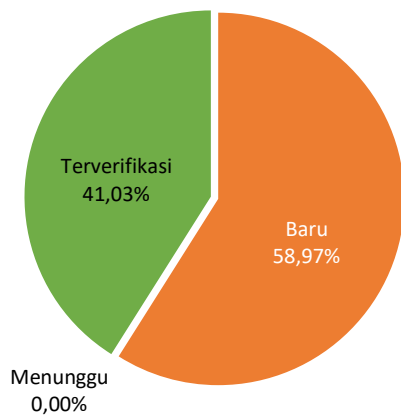

Tabel 11.3 Jumlah Pemohon dan Pengguna TTE berdasarkan Status Verifikasi dan Status Sertifikat di Kabupaten Tapin Tahun 2021.

No.	Status	Baru	Menunggu	Terverifikasi	Jumlah
(1)	(2)	(3)	(4)	(5)	(6)
1	Status Verifikasi	17	1	21	39
2	Status Sertifikat	23	-	16	39

Diagram 11.3.a Persentase Jumlah Pemohon & Pengguna TTE berdasarkan Status Verifikasi di Kabupaten Tapin Tahun 2021.

Diagram 11.3.b Persentase Jumlah Pemohon & Pengguna TTE berdasarkan Status Sertifikat di Kabupaten Tapin Tahun 2021.