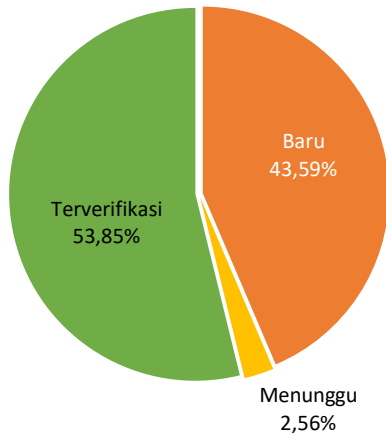

Tabel 11.3 Jumlah Pemohon dan Pengguna TTE berdasarkan Status Verifikasi dan Status Sertifikat di Kabupaten Tapin Tahun 2021.

No.	Status	Baru	Menunggu	Terverifikasi	Jumlah
(1)	(2)	(3)	(4)	(5)	(6)
1	Status Verifikasi	17	1	21	39
2	Status Sertifikat	23	-	16	39

Diagram 11.3.a Persentase Jumlah Pemohon & Pengguna TTE berdasarkan Status Verifikasi di Kabupaten Tapin Tahun 2021.

Diagram 11.3.b Persentase Jumlah Pemohon & Pengguna TTE berdasarkan Status Sertifikat di Kabupaten Tapin Tahun 2021.