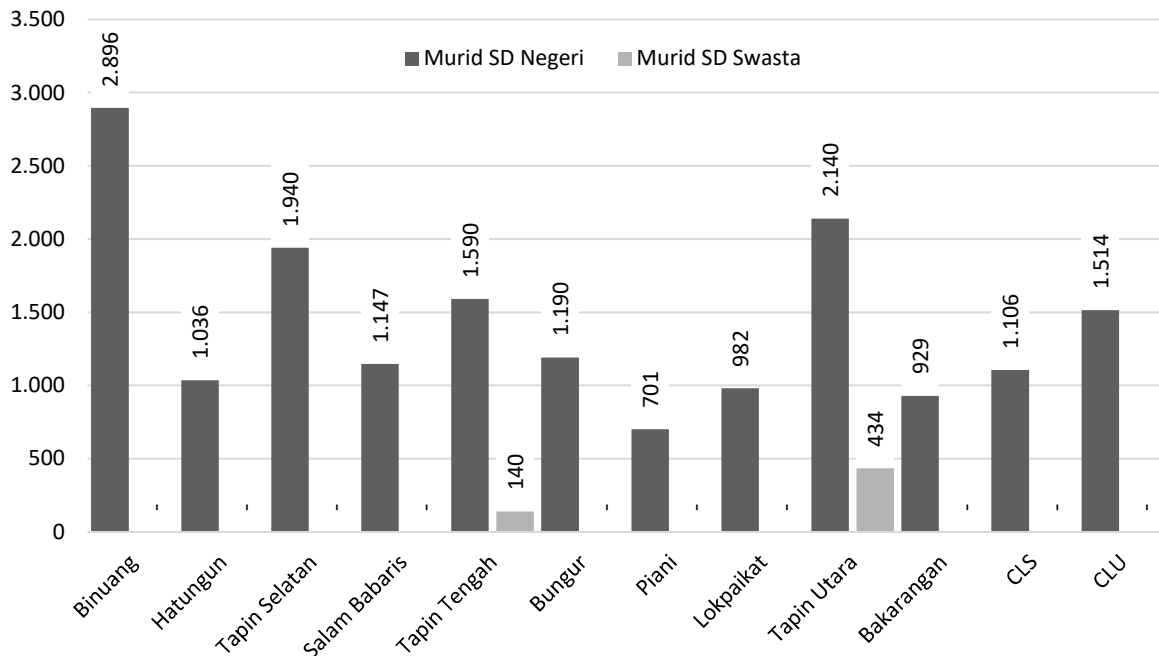

**Tabel 13.2.1.3** Jumlah Murid Sekolah Dasar (SD) Negeri dan Swasta Menurut Kecamatan Kabupaten Tapin Tahun Ajaran 2022/2023.

No.	Kecamatan	Murid SD Negeri	Murid SD Swasta	Jumlah
(1)	(2)	(3)	(4)	(5)
1	Binuang	2.896	-	2.896
2	Hatungun	1.036	-	1.036
3	Tapin Selatan	1.940	-	1.940
4	Salam Babaris	1.147	-	1.147
5	Tapin Tengah	1.590	140	1.730
6	Bungur	1.190	-	1.190
7	Piani	701	-	701
8	Lokpaikat	982	-	982
9	Tapin Utara	2.140	434	2.574
10	Bakarangan	929	-	929
11	Candi Laras Selatan	1.106	-	1.106
12	Candi Laras Utara	1.514	-	1.514
<b>Tapin</b>		<b>17.171</b>	<b>574</b>	<b>17.745</b>

**Diagram 13.2.1.3** Jumlah Murid Sekolah Dasar (SD) Negeri dan Swasta menurut Kecamatan di Kabupaten Tapin Tahun Ajaran 2022/2023.