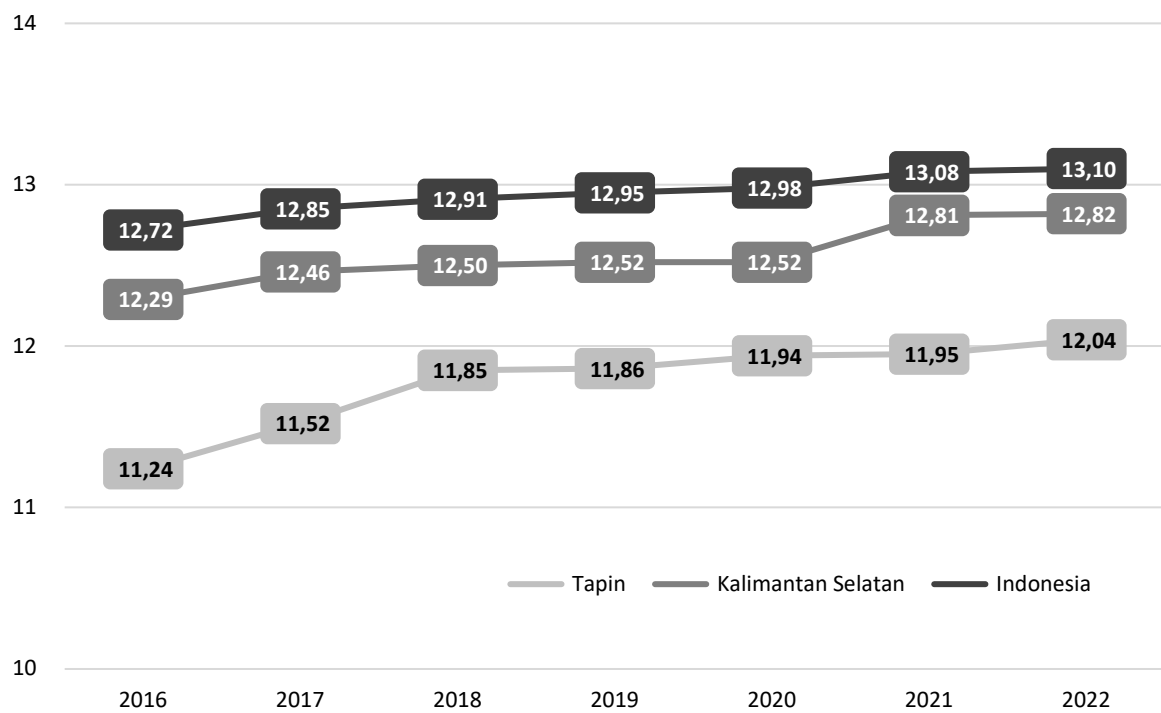

Tabel 4.10 Data Perkembangan Harapan Lama Sekolah dan Perbandingannya, Kabupaten Tapin Tahun 2016 - 2022.

No.	Harapan Lama Sekolah	Tahun						
		2016	2017	2018	2019	2020	2021	2022
(1)	(2)	(3)	(4)	(5)	(6)	(7)	(8)	(9)
1	Tapin	11,24	11,52	11,85	11,86	11,94	11,95	12,04
2	Kalimantan Selatan	12,29	12,46	12,50	12,52	12,52	12,81	12,82
3	Indonesia	12,72	12,85	12,91	12,95	12,98	13,08	13,10

Diagram 4.10 Perkembangan Harapan Lama Sekolah dan Perbandingannya, Kabupaten Tapin Tahun 2016 – 2022.