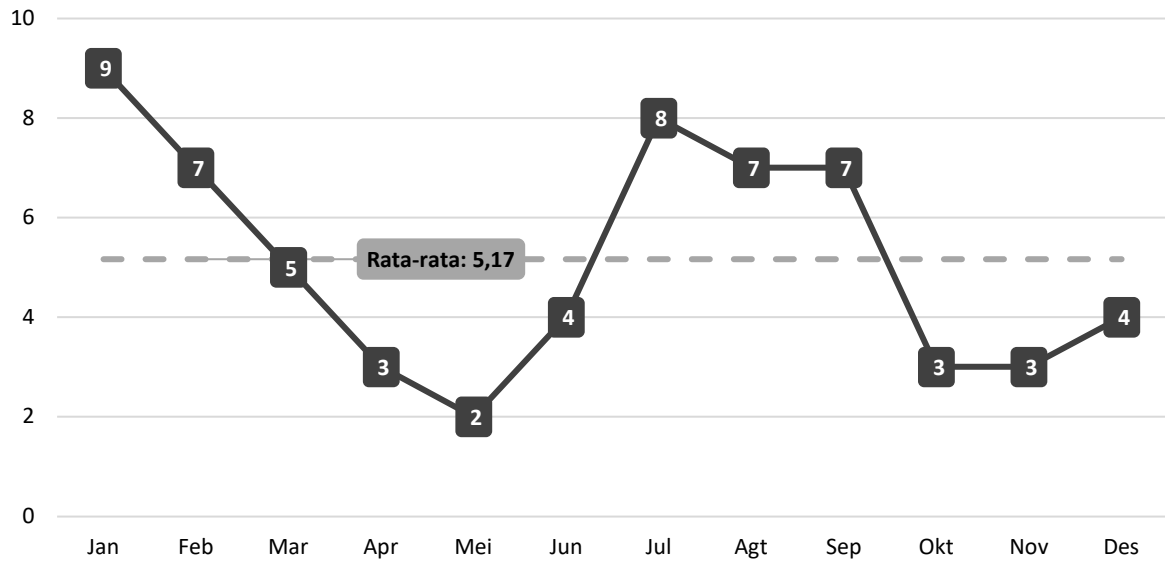

Tabel 12.1.2 Data Jumlah Aduan berdasarkan Bulan dan Kategori Aduan di Aplikasi LAPOR Kabupaten Tapin Tahun 2022.

No.	Kategori Aduan	Bulan						
		Jan	Feb	Mar	Apr	Mei	Jun	Jul
(1)	(2)	(3)	(4)	(5)	(6)	(7)	(8)	(9)
1	Kesehatan	1	-	-	-	1	-	-
2	Infrastruktur (Jalan)	4	1	-	1	-	-	1
3	Korupsi, Kolusi, dan Nepotisme	2	-	-	-	-	-	-
4	Lingkungan Hidup dan Kehutanan	1	-	-	-	1	-	1
5	Ketenteraman, Ketertiban Umum, dan Pelindungan Masyarakat	1	2	-	1	-	1	1
6	Pendidikan	-	1	1	-	-	-	-
7	Infrastruktur (Sarana Prasarana)	-	1	1	-	-	-	-
8	Ketenagakerjaan	-	-	1	-	-	-	-
9	Infrastruktur Jalan	-	-	-	1	-	-	3
10	Layanan Internet	-	-	-	-	-	1	1
11	Keuangan	-	-	-	-	-	-	1
12	PDAM	-	-	-	-	-	-	-
13	Imigrasi	-	-	-	-	-	-	-
14	Pariwisata	-	-	-	-	-	-	-
15	Bantuan Sosial	-	-	-	-	-	-	-
16	Agama	-	-	1	-	-	-	-
17	Topik Lainnya	-	-	2	-	-	2	-
Total		9	7	5	3	2	4	8

Sambungan Tabel 12.1.2

No.	Kategori Aduan	Bulan					Jumlah
		Agt	Sep	Okt	Nov	Des	
(1)	(2)	(10)	(11)	(12)	(13)	(14)	(15)
1	Kesehatan	-	-	-	-	-	2
2	Infrastruktur (Jalan)	1	-	-	-	1	9
3	Korupsi, Kolusi, dan Nepotisme	-	-	-	-	-	2
4	Lingkungan Hidup dan Kehutanan	-	-	-	-	-	3
5	Ketenteraman, Ketertiban Umum, dan Pelindungan Masyarakat	-	-	2	-	2	10
6	Pendidikan	-	2	-	-	-	4
7	Infrastruktur (Sarana Prasarana)	1	-	-	-	-	3
8	Ketenagakerjaan	-	1	1	-	-	4
9	Infrastruktur Jalan	-	-	-	-	-	1
10	Layanan Internet	-	1	-	-	-	5
11	Keuangan	-	1	-	-	1	4
12	PDAM	2	-	-	-	-	3
13	Imigrasi	1	-	-	-	-	1
14	Pariwisata	1	-	-	-	-	1
15	Bantuan Sosial	1	2	-	1	-	4
16	Agama	-	-	-	2	-	2
17	Topik Lainnya	-	-	-	-	-	4
Total		7	7	3	3	4	62

Diagram 12.1.2.1 Jumlah Aduan per Bulan di Aplikasi LAPOR Kabupaten Tapin Tahun 2022.

Diagram 12.1.2.2 Jumlah Aduan per Kategori di Aplikasi LAPOR Kabupaten Tapin Tahun 2022.