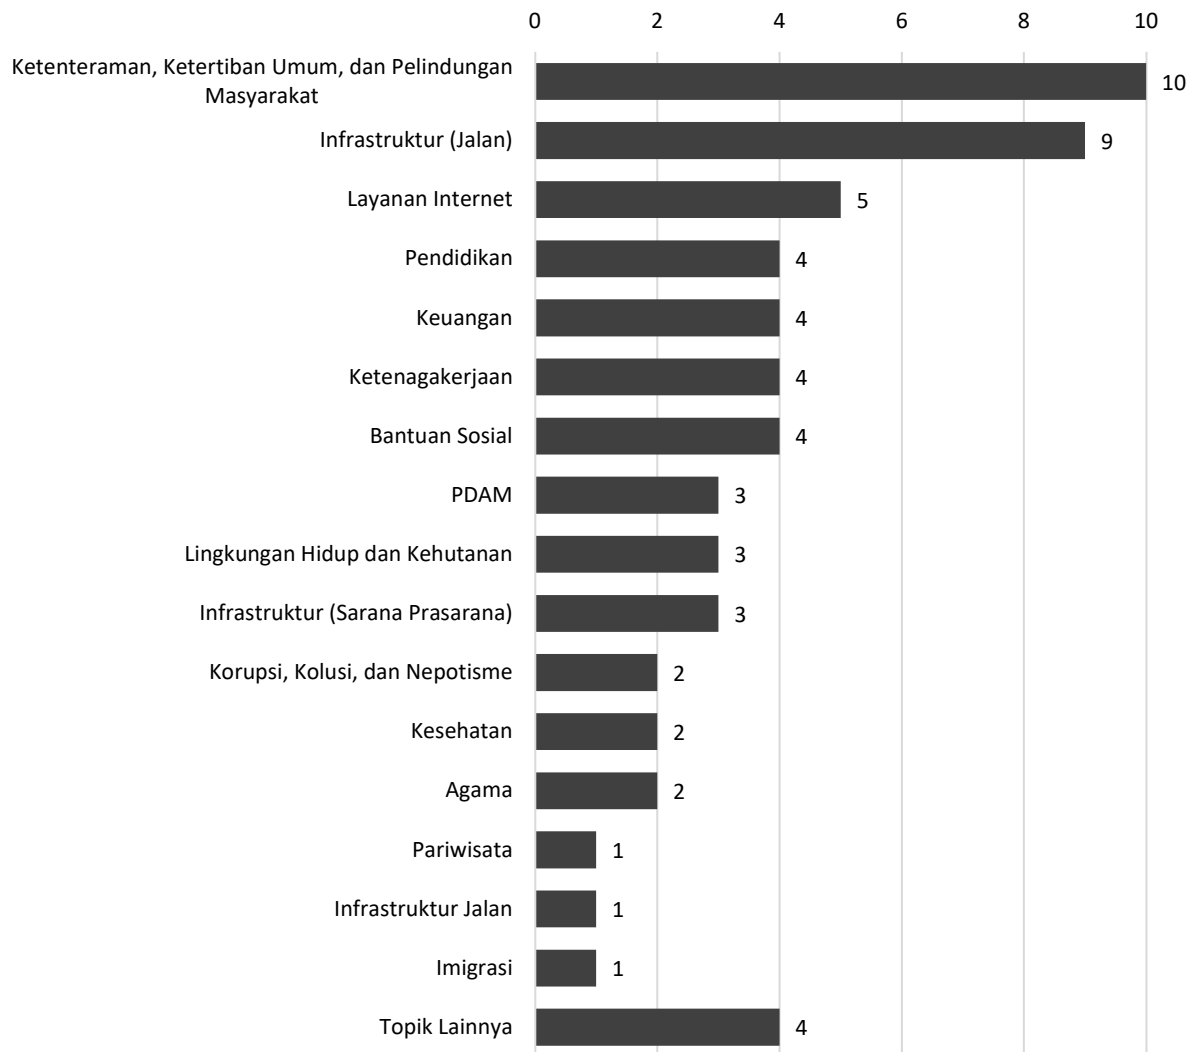

Tabel 12.1.2 Data Jumlah Aduan berdasarkan Bulan dan Kategori Aduan di Aplikasi LAPOR Kabupaten Tapin Tahun 2022.

No.	Kategori Aduan	Bulan						
		Jan	Feb	Mar	Apr	Mei	Jun	Jul
(1)	(2)	(3)	(4)	(5)	(6)	(7)	(8)	(9)
1	Kesehatan	1	-	-	-	1	-	-
2	Infrastruktur (Jalan)	4	1	-	1	-	-	1
3	Korupsi, Kolusi, dan Nepotisme	2	-	-	-	-	-	-
4	Lingkungan Hidup dan Kehutanan	1	-	-	-	1	-	1
5	Ketenteraman, Ketertiban Umum, dan Pelindungan Masyarakat	1	2	-	1	-	1	1
6	Pendidikan	-	1	1	-	-	-	-
7	Infrastruktur (Sarana Prasarana)	-	1	1	-	-	-	-
8	Ketenagakerjaan	-	-	1	-	-	-	-
9	Infrastruktur Jalan	-	-	-	1	-	-	3
10	Layanan Internet	-	-	-	-	-	1	1
11	Keuangan	-	-	-	-	-	-	1
12	PDAM	-	-	-	-	-	-	-
13	Imigrasi	-	-	-	-	-	-	-
14	Pariwisata	-	-	-	-	-	-	-
15	Bantuan Sosial	-	-	-	-	-	-	-
16	Agama	-	-	1	-	-	-	-
17	Topik Lainnya	-	-	2	-	-	2	-
Total		9	7	5	3	2	4	8

Sambungan Tabel 12.1.2

No.	Kategori Aduan	Bulan					Jumlah
		Agt	Sep	Okt	Nov	Des	
(1)	(2)	(10)	(11)	(12)	(13)	(14)	(15)
1	Kesehatan	-	-	-	-	-	2
2	Infrastruktur (Jalan)	1	-	-	-	1	9
3	Korupsi, Kolusi, dan Nepotisme	-	-	-	-	-	2
4	Lingkungan Hidup dan Kehutanan	-	-	-	-	-	3
5	Ketenteraman, Ketertiban Umum, dan Pelindungan Masyarakat	-	-	2	-	2	10
6	Pendidikan	-	2	-	-	-	4
7	Infrastruktur (Sarana Prasarana)	1	-	-	-	-	3
8	Ketenagakerjaan	-	1	1	-	-	4
9	Infrastruktur Jalan	-	-	-	-	-	1
10	Layanan Internet	-	1	-	-	-	5
11	Keuangan	-	1	-	-	1	4
12	PDAM	2	-	-	-	-	3
13	Imigrasi	1	-	-	-	-	1
14	Pariwisata	1	-	-	-	-	1
15	Bantuan Sosial	1	2	-	1	-	4
16	Agama	-	-	-	2	-	2
17	Topik Lainnya	-	-	-	-	-	4
Total		7	7	3	3	4	62

Diagram 12.1.2.1 Jumlah Aduan per Bulan di Aplikasi LAPOR Kabupaten Tapin Tahun 2022.

Diagram 12.1.2.2 Jumlah Aduan per Kategori di Aplikasi LAPOR Kabupaten Tapin Tahun 2022.