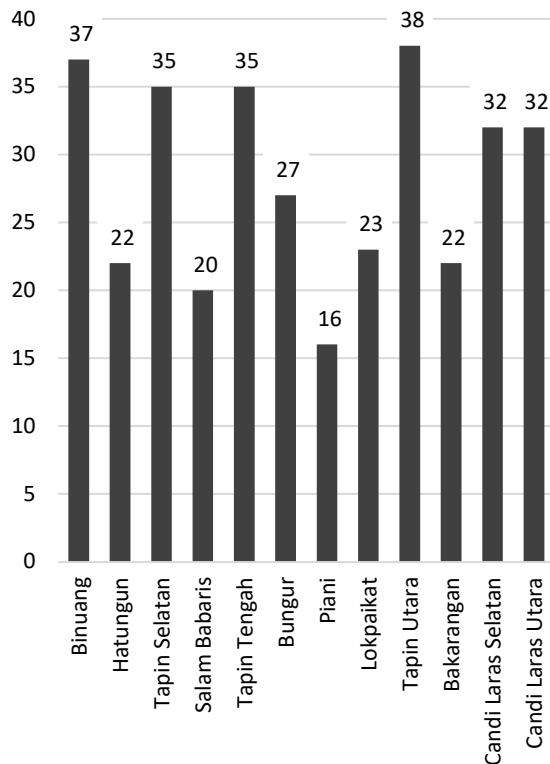

Tabel 4.5 Pembagian Wilayah Administratif berdasarkan jumlah RW dan RT Kabupaten Tapin Tahun 2022.

No.	Kecamatan	RT	RW
(1)	(2)	(3)	(4)
1	Binuang	37	106
2	Hatungun	22	67
3	Tapin Selatan	35	98
4	Salam Babaris	20	72
5	Tapin Tengah	35	79
6	Bungur	27	53
7	Piani	16	35
8	Lokpaikat	23	60
9	Tapin Utara	38	108
10	Bakarangan	22	42
11	Candi Laras Selatan	32	67
12	Candi Laras Utara	32	80
Tapin		339	867

Diagram 4.5.1 Jumlah RT di Kabupaten Tapin Tahun 2022.

Diagram 4.5.2 Jumlah RW di Kabupaten Tapin Tahun 2022.