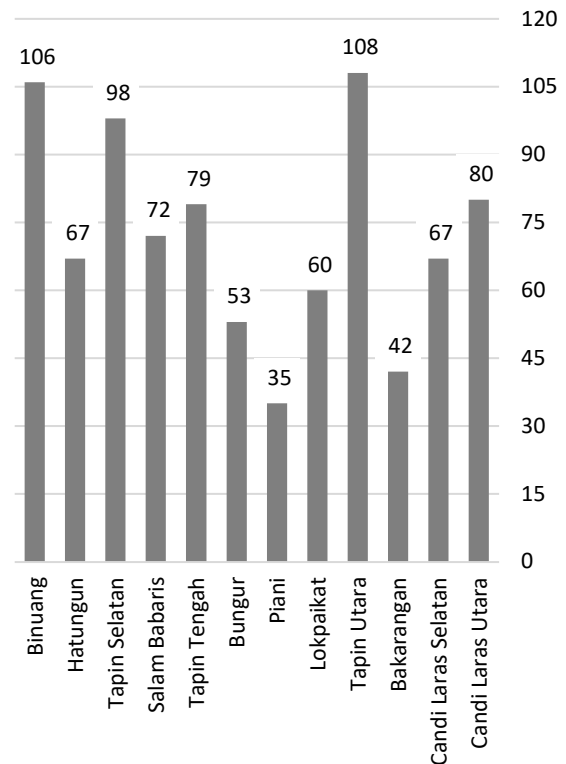

Tabel 4.5 Pembagian Wilayah Administratif berdasarkan jumlah RW dan RT Kabupaten Tapin Tahun 2022.

No.	Kecamatan	RT	RW
(1)	(2)	(3)	(4)
1	Binuang	37	106
2	Hatungun	22	67
3	Tapin Selatan	35	98
4	Salam Babaris	20	72
5	Tapin Tengah	35	79
6	Bungur	27	53
7	Piani	16	35
8	Lokpaikat	23	60
9	Tapin Utara	38	108
10	Bakarangan	22	42
11	Candi Laras Selatan	32	67
12	Candi Laras Utara	32	80
Tapin		339	867

Diagram 4.5.1 Jumlah RT di Kabupaten Tapin Tahun 2022.

Diagram 4.5.2 Jumlah RW di Kabupaten Tapin Tahun 2022.