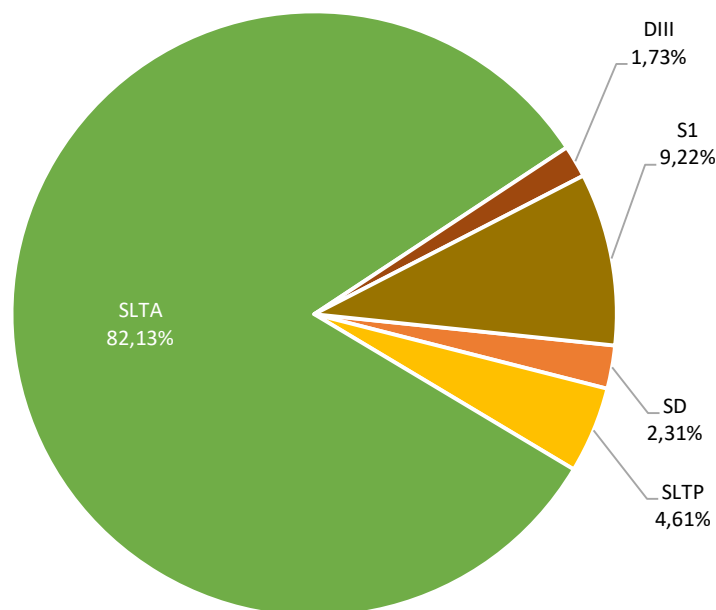

Tabel 17.3 Daftar Pencari Kerja berdasarkan Kecamatan dan Tingkat Pendidikan di Kabupaten Tapin Tahun 2021.

No.	Kecamatan	Tingkat Pendidikan					Jumlah
		SD	SLTP	SLTA	DIII	S1	
(1)	(2)	(3)	(4)	(5)	(6)	(7)	(8)
1	Binuang	9	9	125	3	12	158
2	Hatungun	-	1	18	-	2	21
3	Tapin Selatan	4	7	160	4	12	187
4	Salam Babaris	2	5	104	-	10	121
5	Tapin Tengah	-	3	69	1	10	83
6	Bungur	1	9	76	-	5	91
7	Piani	2	4	38	1	2	47
8	Lokpaikat	2	5	77	3	14	101
9	Tapin Utara	-	3	92	4	23	122
10	Bakarangan	2	-	45	-	3	50
11	Candi Laras Selatan	-	-	20	2	2	24
12	Candi Laras Utara	2	2	31	-	1	36
Jumlah		24	48	855	18	96	1.041
Persentase		2,31%	4,61%	82,13%	1,73%	9,22%	100,00%

Diagram 17.3.a Persentase Pencari Kerja berdasarkan Tingkat Pendidikan di Kabupaten Tapin Tahun 2021.

Diagram 17.3.b Jumlah Pencari Kerja berdasarkan Kecamatan di Kabupaten Tapin Tahun 2021.