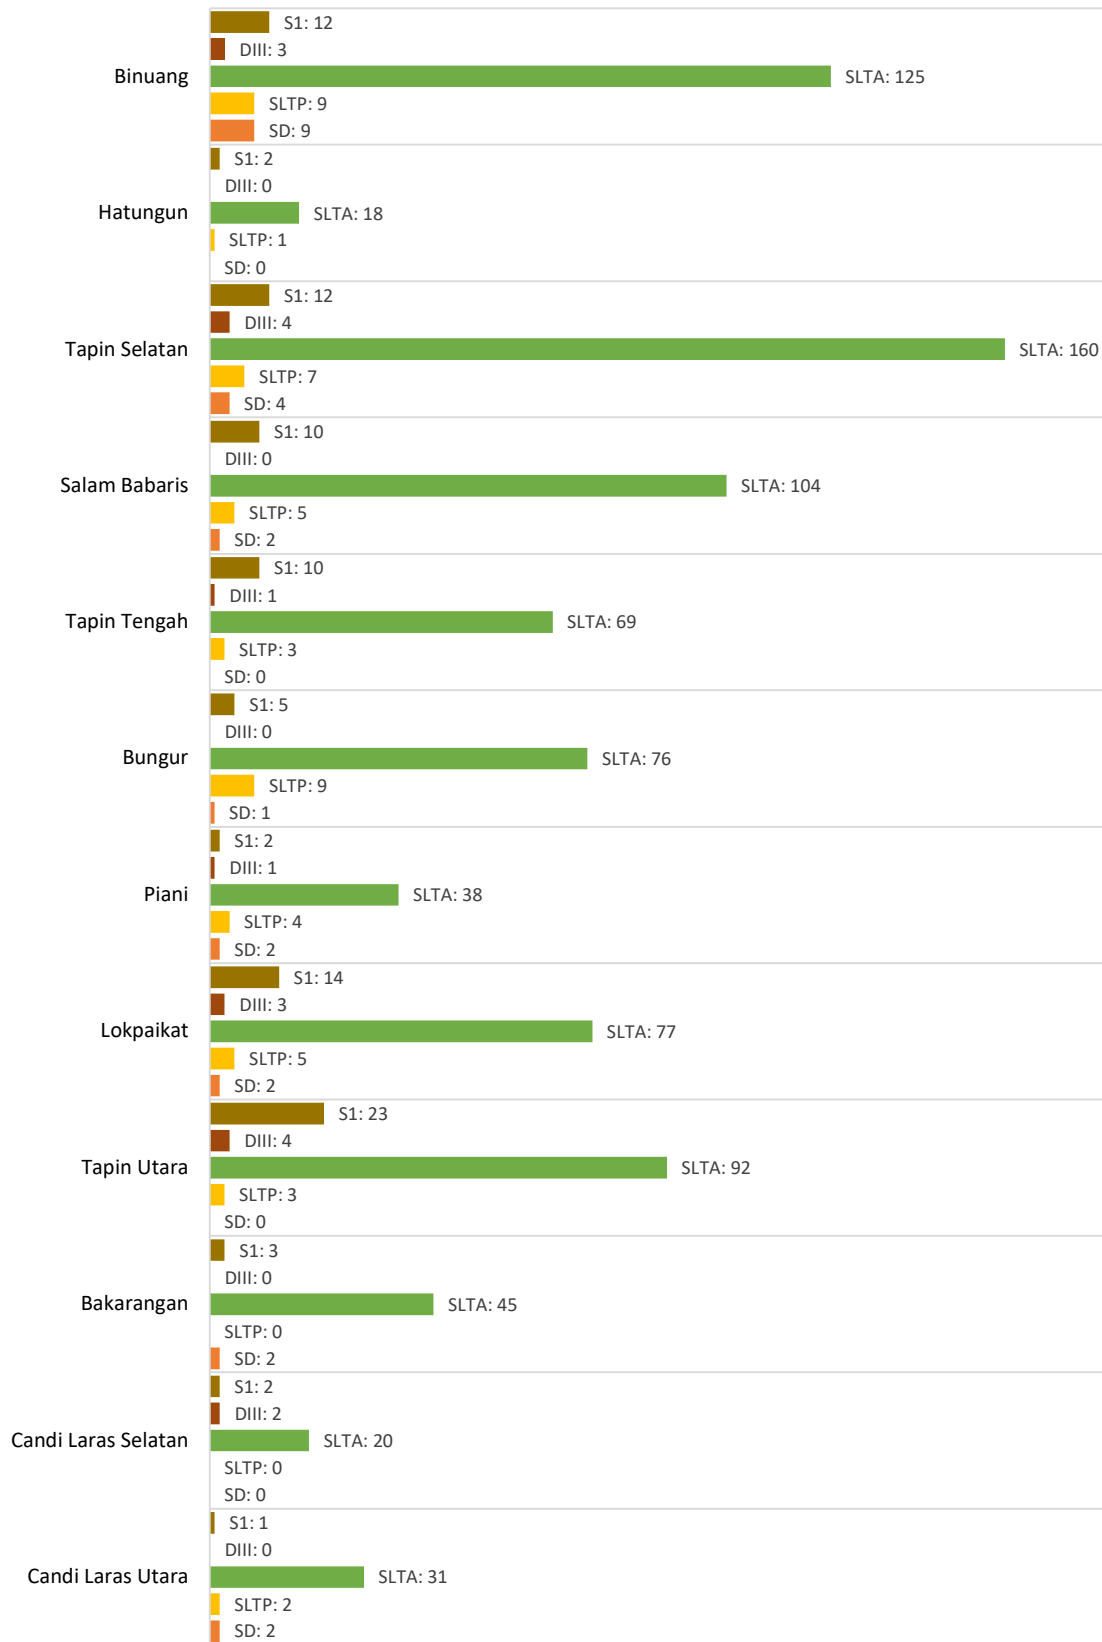

Tabel 17.3 Daftar Pencari Kerja berdasarkan Kecamatan dan Tingkat Pendidikan di Kabupaten Tapin Tahun 2021.

No.	Kecamatan	Tingkat Pendidikan					Jumlah
		SD	SLTP	SLTA	DIII	S1	
(1)	(2)	(3)	(4)	(5)	(6)	(7)	(8)
1	Binuang	9	9	125	3	12	158
2	Hatungun	-	1	18	-	2	21
3	Tapin Selatan	4	7	160	4	12	187
4	Salam Babaris	2	5	104	-	10	121
5	Tapin Tengah	-	3	69	1	10	83
6	Bungur	1	9	76	-	5	91
7	Piani	2	4	38	1	2	47
8	Lokpaikat	2	5	77	3	14	101
9	Tapin Utara	-	3	92	4	23	122
10	Bakarangan	2	-	45	-	3	50
11	Candi Laras Selatan	-	-	20	2	2	24
12	Candi Laras Utara	2	2	31	-	1	36
Jumlah		24	48	855	18	96	1.041
Persentase		2,31%	4,61%	82,13%	1,73%	9,22%	100,00%

Diagram 17.3.a Persentase Pencari Kerja berdasarkan Tingkat Pendidikan di Kabupaten Tapin Tahun 2021.

Diagram 17.3.b Jumlah Pencari Kerja berdasarkan Kecamatan di Kabupaten Tapin Tahun 2021.