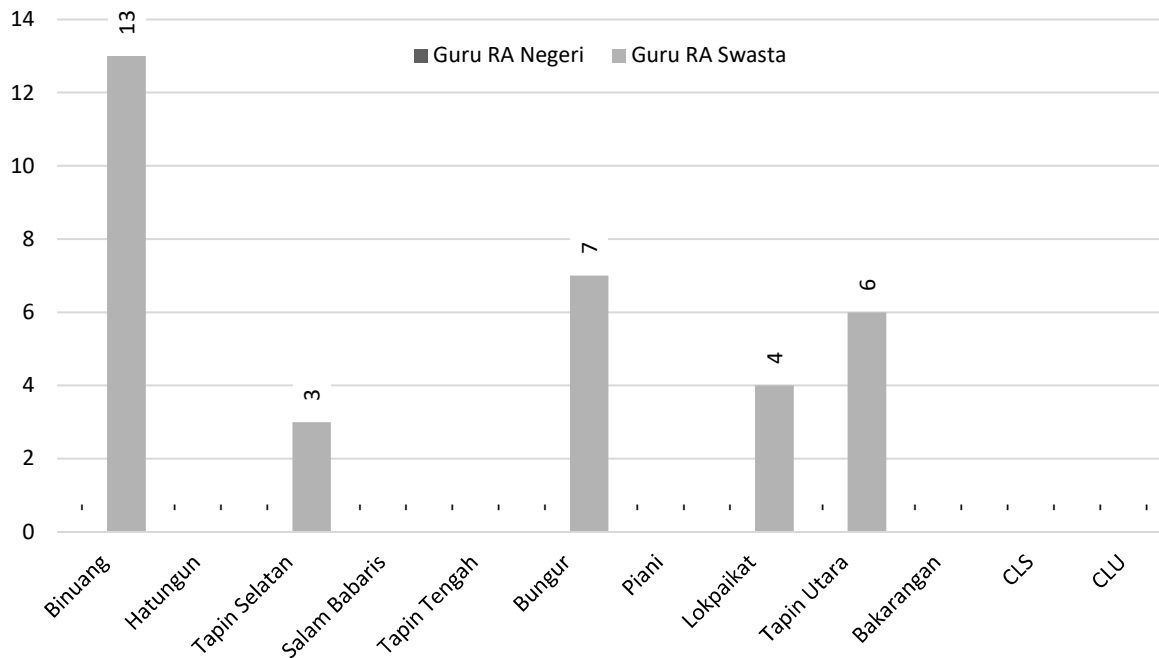

Tabel 13.1.2.2 Jumlah Guru Raudatul Athfal (RA) Negeri dan Swasta menurut Kecamatan di Bawah Kementerian Agama Kabupaten Tapin Tahun Ajaran 2022/2023.

No.	Kecamatan	Guru RA Negeri	Guru RA Swasta	Jumlah
(1)	(2)	(3)	(4)	(5)
1	Binuang	-	13	13
2	Hatungun	-	-	-
3	Tapin Selatan	-	3	3
4	Salam Babaris	-	-	-
5	Tapin Tengah	-	-	-
6	Bungur	-	7	7
7	Piani	-	-	-
8	Lokpaikat	-	4	4
9	Tapin Utara	-	6	6
10	Bakarangan	-	-	-
11	Candi Laras Selatan	-	-	-
12	Candi Laras Utara	-	-	-
Tapin		-	33	33