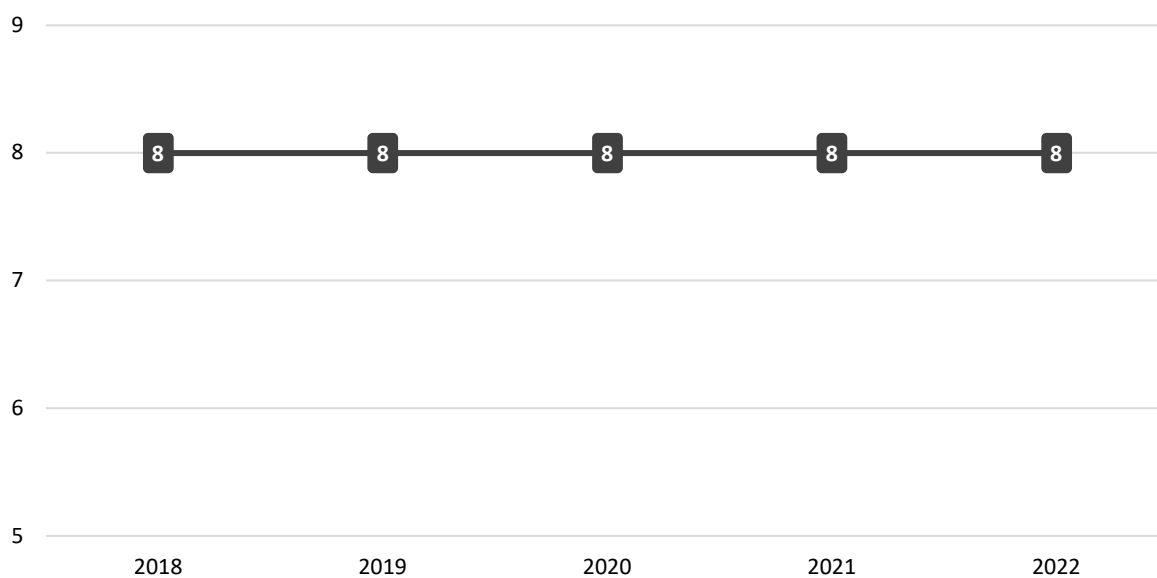

Tabel 7.1 Jumlah Stasiun Pengisian Bahan Bakar Umum (SPBU) menurut Kecamatan di Kabupaten Tapin Tahun 2018 - 2022.

No.	Kecamatan	Tahun				
		2018	2019	2020	2021	2022
(1)	(2)	(3)	(4)	(5)	(6)	(7)
1	Binuang	2	2	2	2	2
2	Hatungun	-	-	-	-	-
3	Tapin Selatan	1	1	1	1	1
4	Salam Babaris	-	-	-	-	-
5	Tapin Tengah	1	1	1	1	1
6	Bungur	1	1	1	1	1
7	Piani	-	-	-	-	-
8	Lokpaikat	1	1	1	1	1
9	Tapin Utara	2	2	2	2	2
10	Bakarangan	-	-	-	-	-
11	Candi Laras Selatan	-	-	-	-	-
12	Candi Laras Utara	-	-	-	-	-
Tapin		8	8	8	8	8