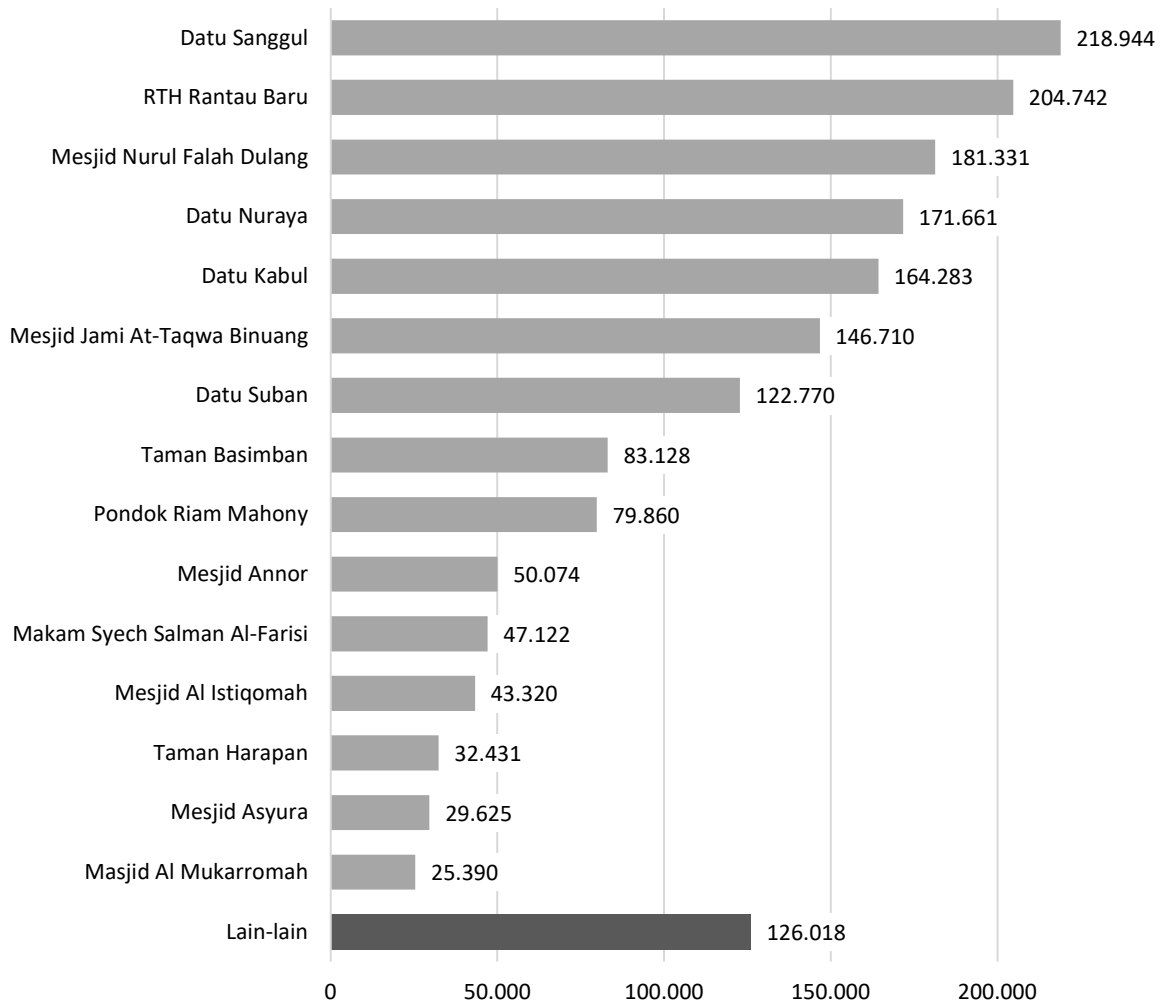

Diagram 14.2.2 Jumlah Wisatawan destinasi Objek Wisata diurutkan dari yang terbanyak di Kabupaten Tapin Tahun 2022.