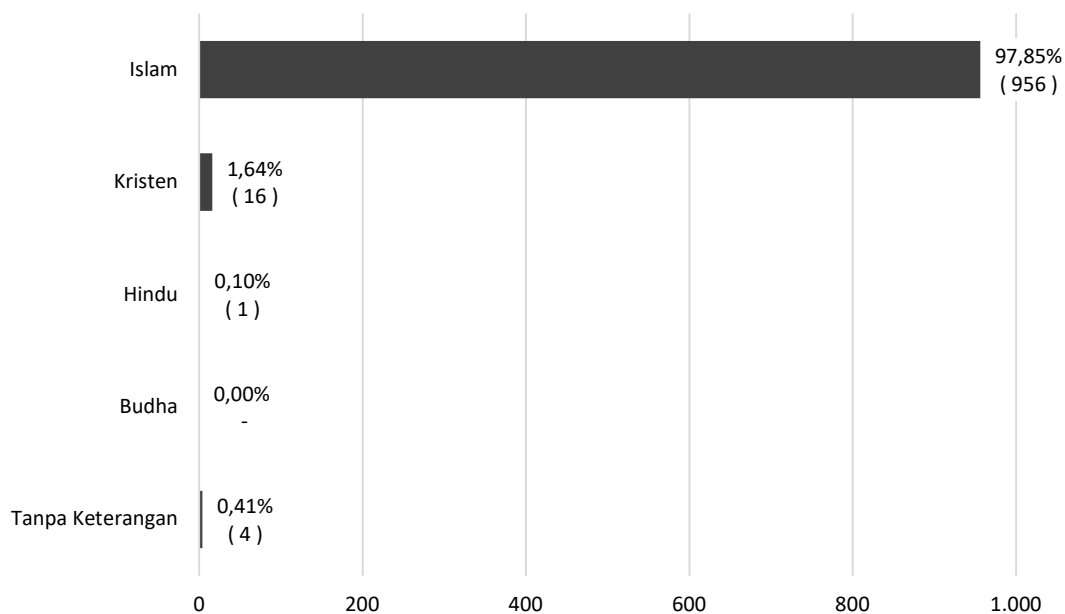

Tabel 4.5 Jumlah Perangkat Desa berdasarkan Agama per Kecamatan di Kabupaten Tapin Tahun 2021.

No.	Kecamatan	Agama					Jumlah
		Islam	Kristen	Hindu	Budha	Tanpa Keterangan	
(1)	(2)	(3)	(4)	(5)	(6)	(7)	(8)
1	Binuang	64	2	-	-	-	66
2	Hatungun	65	-	-	-	-	65
3	Tapin Selatan	93	-	-	-	-	93
4	Salam Babaris	42	1	-	-	-	43
5	Tapin Tengah	142	-	-	-	1	143
6	Bungur	88	-	-	-	-	88
7	Piani	62	13	1	-	2	78
8	Lokpaikat	62	-	-	-	-	62
9	Tapin Utara	44	-	-	-	-	44
10	Bakarangan	110	-	-	-	1	111
11	Candi Laras Selatan	95	-	-	-	-	95
12	Candi Laras Utara	89	-	-	-	-	89
	Tapin	956	16	1	-	4	977

Diagram 4.5 Jumlah Perangkat Desa berdasarkan Agama di Kabupaten Tapin Tahun 2021.