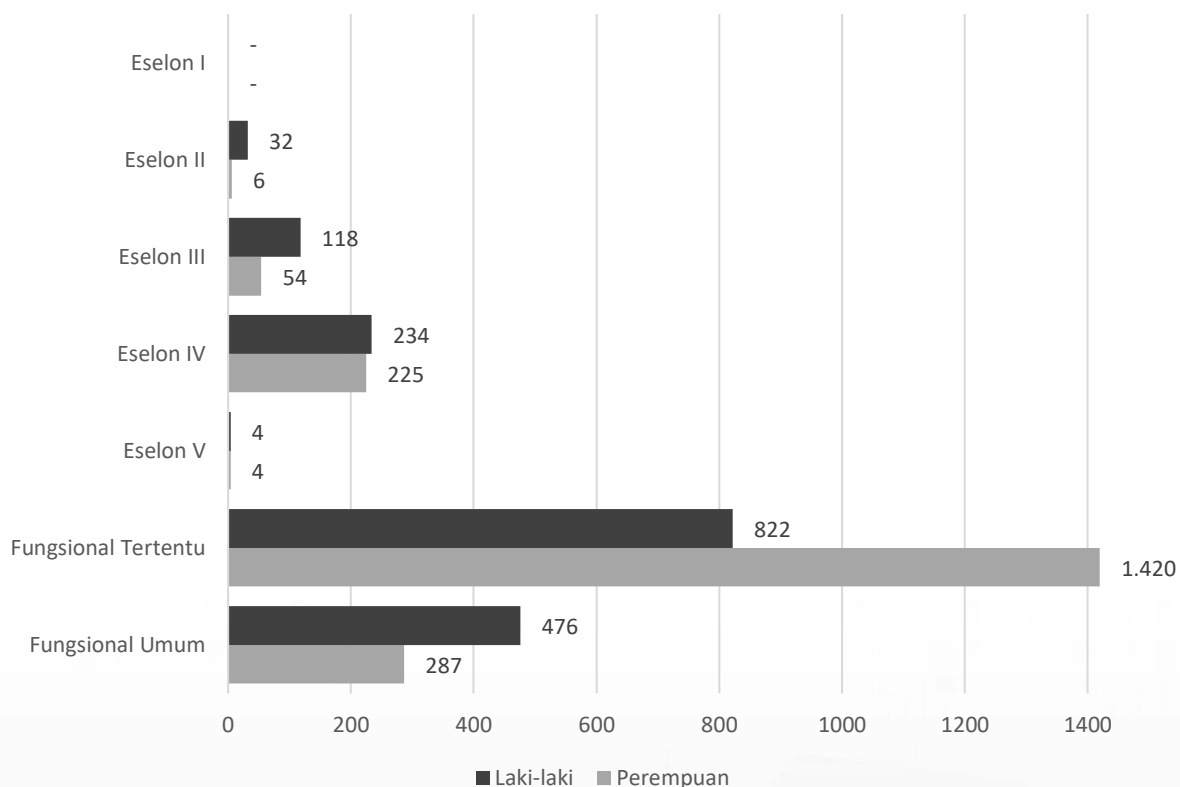

**Tabel 2.3** Banyaknya Pegawai Negeri Sipil Daerah Menurut Jenis Jabatan dan Jenis Kelamin di Kabupaten Tapin Tahun 2021.

No.	Jenis Jabatan	Jenis Kelamin		Jumlah
		Laki-laki	Perempuan	
(1)	(2)	(3)	(4)	(5)
<b>1</b>	<b>Struktural</b>	<b>388</b>	<b>289</b>	<b>677</b>
	Eselon I	-	-	-
	Eselon II	32	6	38
	Eselon III	118	54	172
	Eselon IV	234	225	459
	Eselon V	4	4	8
<b>2</b>	<b>Fungsional</b>	<b>1298</b>	<b>1707</b>	<b>3005</b>
	Fungsional Tertentu	822	1420	2242
	Fungsional Umum	476	287	763
<b>Jumlah</b>		<b>1686</b>	<b>1996</b>	<b>3682</b>

**Diagram 2.3** Banyaknya Pegawai Negeri Sipil Daerah Menurut Jenis Jabatan dan Jenis Kelamin di Kabupaten Tapin Tahun 2021.